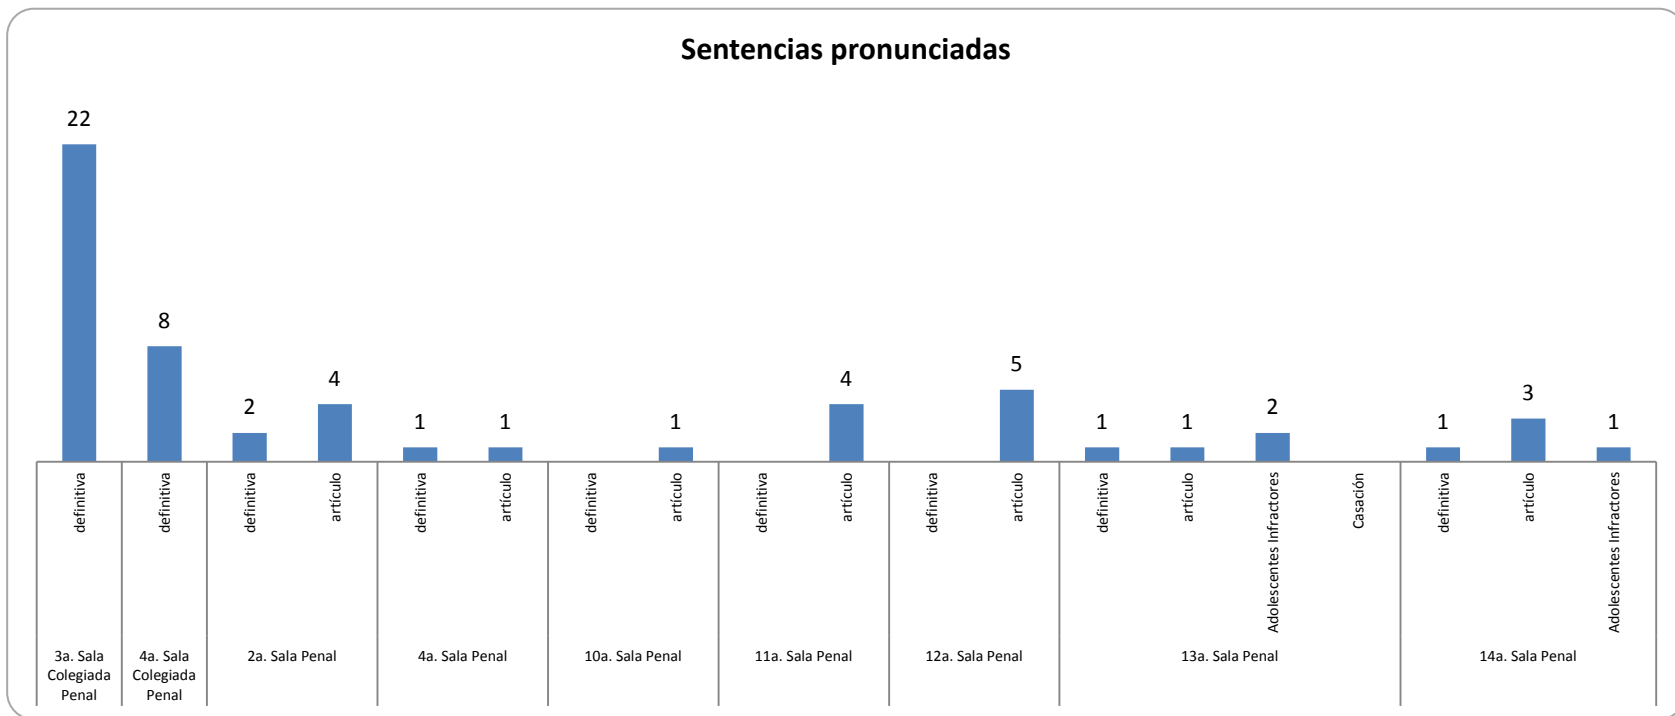

Asuntos en salas penales

Reporte estadístico
Julio 2016

Asuntos en salas penales

Reporte estadístico julio 2016

Reporte estadístico julio 2016

Reporte estadístico julio 2016

Reporte estadístico julio 2016

Expedientes en trámite a julio 2016

Reporte estadístico julio 2016

**Tiempo promedio entre el auto de radicación y el dictado de sentencia
(Expedientes con sentencia definitiva de julio 2016)**

Reporte estadístico julio 2016

Estadística Judicial