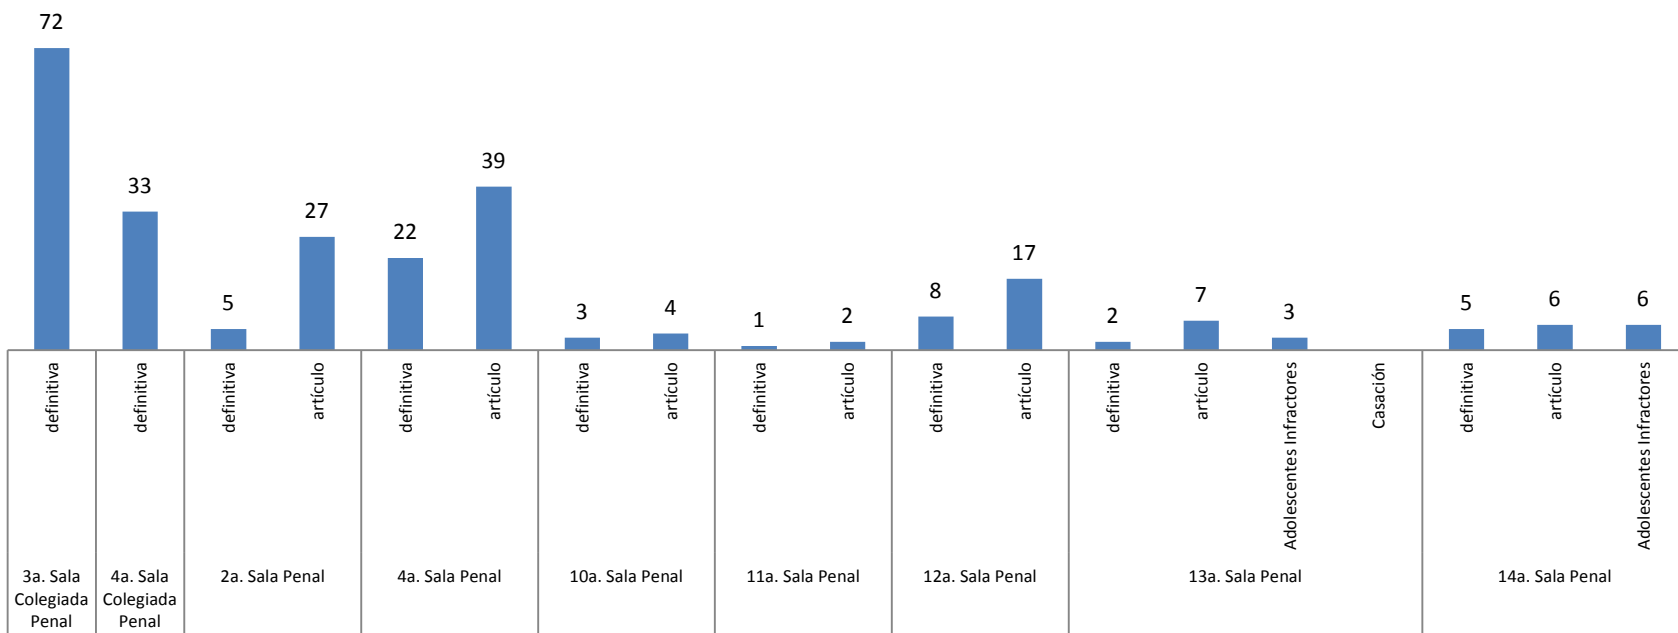

Asuntos en salas penales

Reporte estadístico
Julio 2016

Asuntos en salas penales

Reporte estadístico julio 2016

Reporte estadístico julio 2016

Reporte estadístico julio 2016

Reporte estadístico julio 2016

Expedientes en trámite a julio 2016

Reporte estadístico julio 2016

**Tiempo promedio entre el auto de radicación y el dictado de sentencia
(Expedientes con sentencia definitiva de julio 2016)**

Reporte estadístico julio 2016

Estadística Judicial