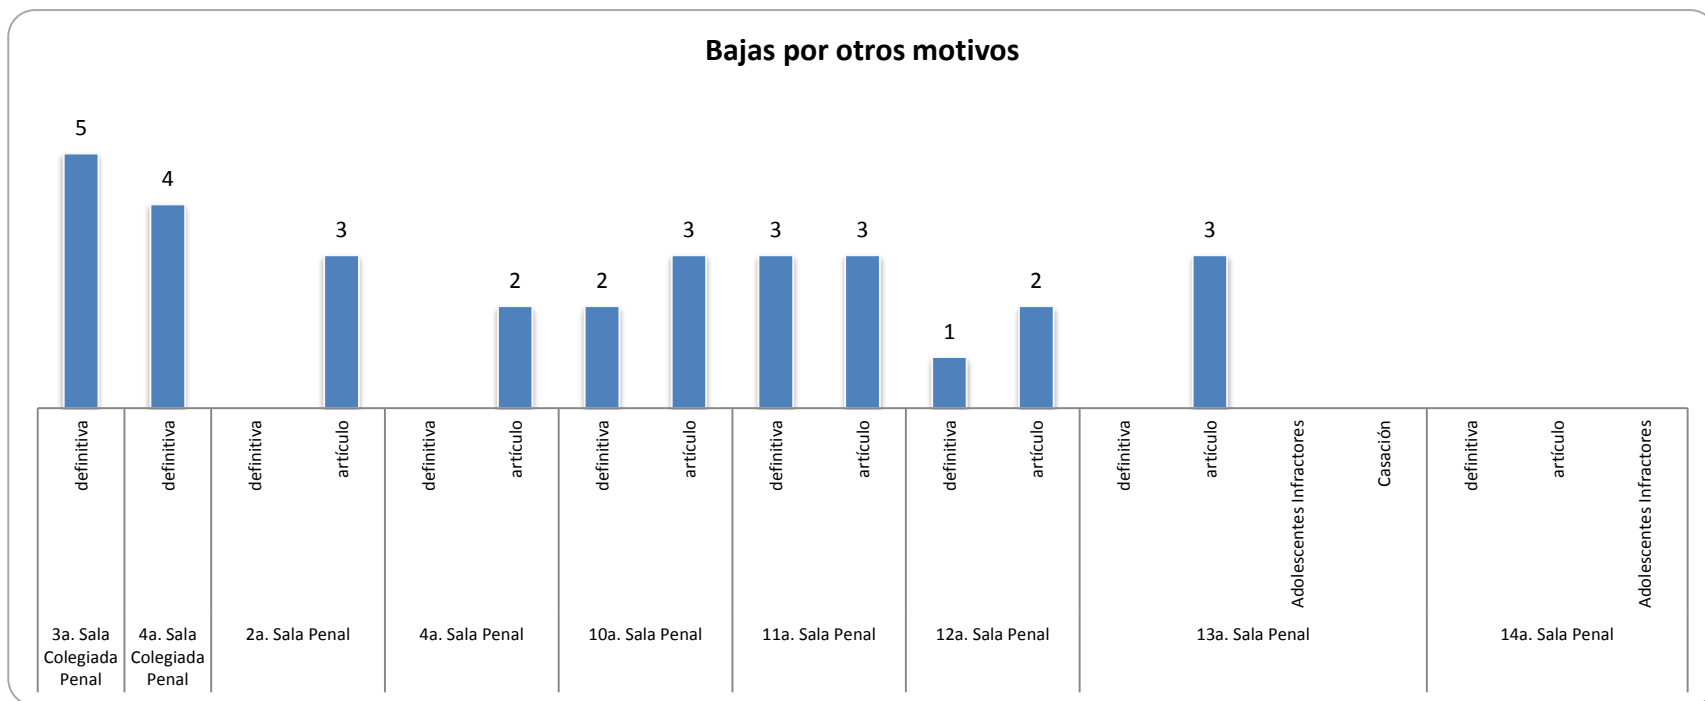

Asuntos en salas penales

Reporte estadístico
Julio 2016

Asuntos en salas penales

Reporte estadístico julio 2016

Reporte estadístico julio 2016

Reporte estadístico julio 2016

Reporte estadístico julio 2016

Expedientes en trámite a julio 2016

Reporte estadístico julio 2016

**Tiempo promedio entre el auto de radicación y el dictado de sentencia
(Expedientes con sentencia definitiva de julio 2016)**

Reporte estadístico julio 2016

Estadística Judicial