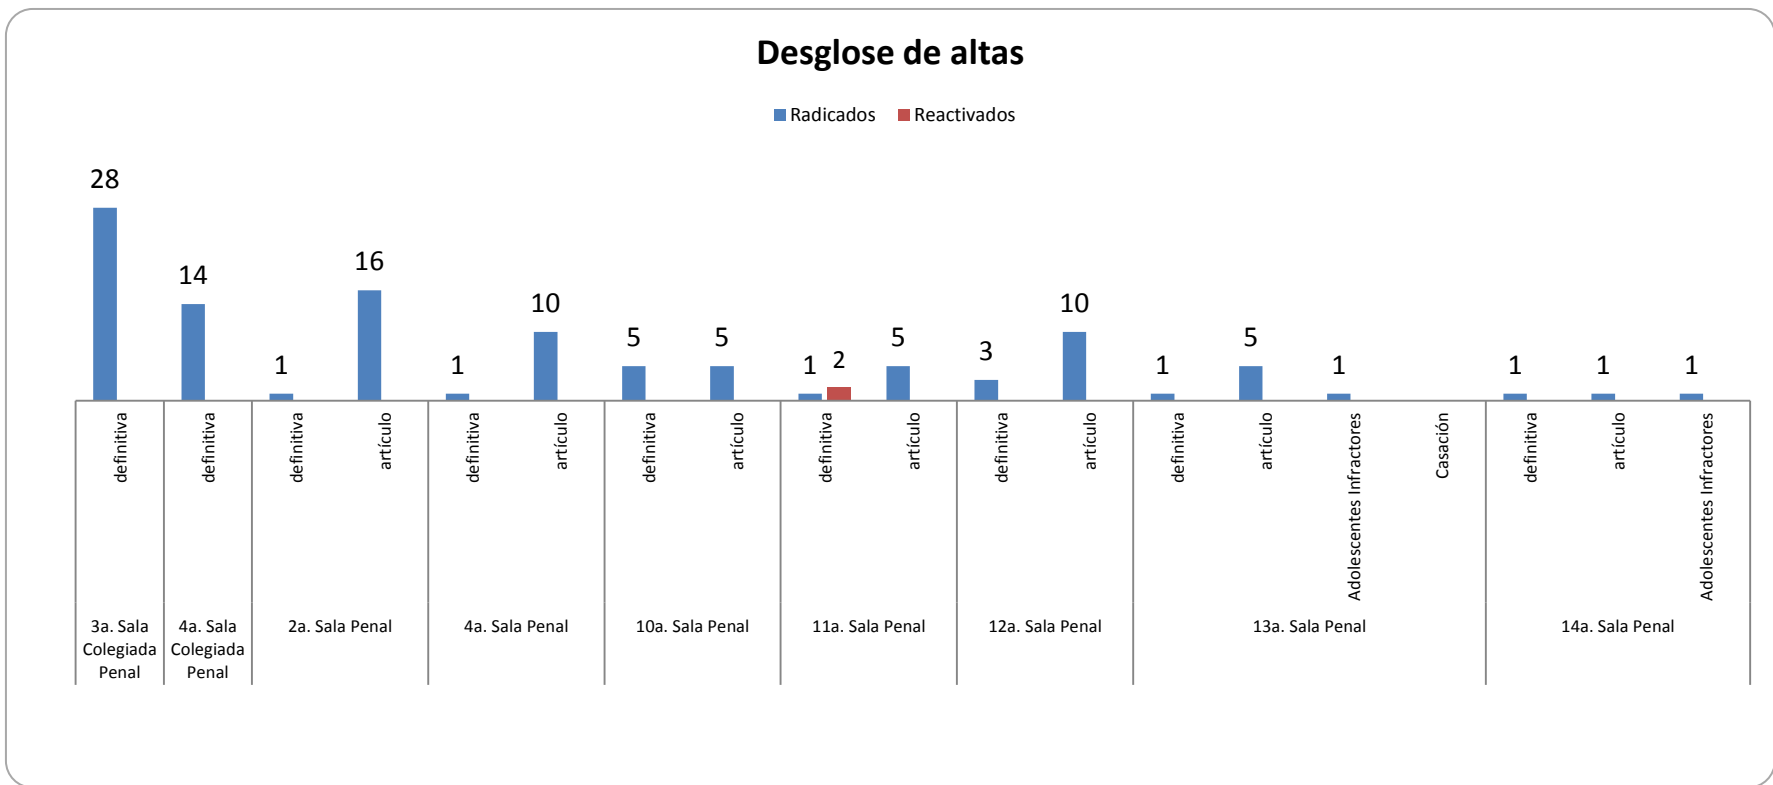

Asuntos en salas penales

Reporte estadístico
Julio 2016

Asuntos en salas penales

Reporte estadístico julio 2016

Reporte estadístico julio 2016

Reporte estadístico julio 2016

Reporte estadístico julio 2016

Expedientes en trámite a julio 2016

Reporte estadístico julio 2016

**Tiempo promedio entre el auto de radicación y el dictado de sentencia
(Expedientes con sentencia definitiva de julio 2016)**

Reporte estadístico julio 2016

Estadística Judicial