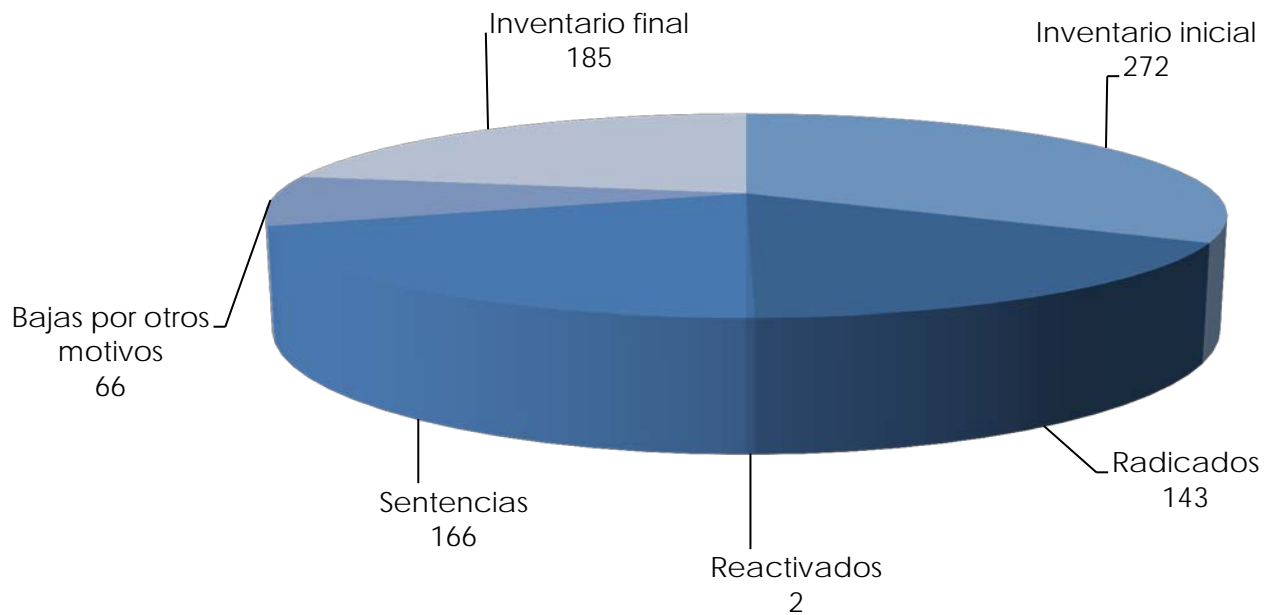

Asuntos en salas penales

Reporte estadístico
Mayo 2016

Asuntos en salas penales

Reporte estadístico mayo 2016

Reporte estadístico mayo 2016

Reporte estadístico mayo 2016

Reporte estadístico mayo 2016

Expedientes en trámite a mayo 2016

Reporte estadístico mayo 2016

Tiempo promedio entre el auto de radicación y el dictado de sentencia
(Expedientes con sentencia definitiva en mayo 2016)

Estadística Judicial

estadistica@pjenl.gob.mx

(81) 2020-7157