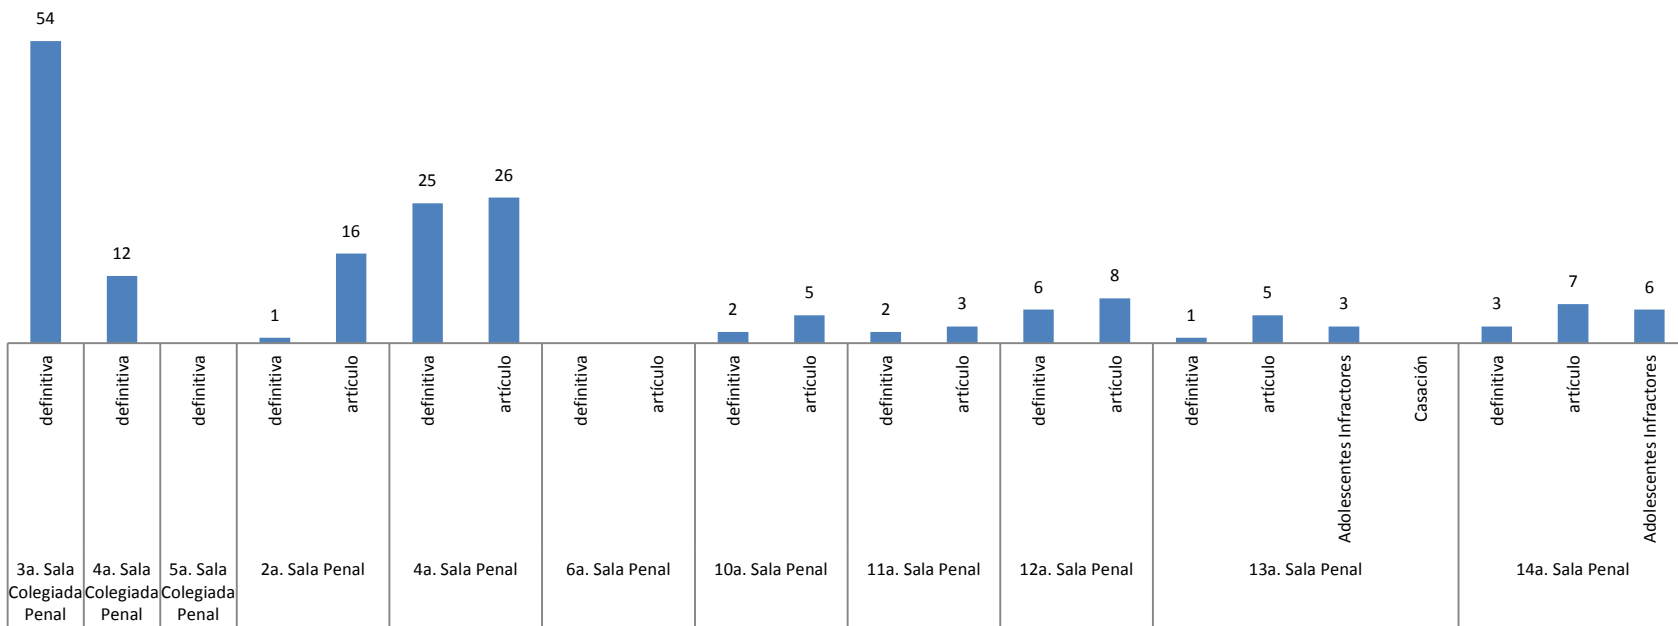

Asuntos en salas penales

Reporte estadístico
Mayo 2016

Asuntos en salas penales

Reporte estadístico mayo 2016

Reporte estadístico mayo 2016

Reporte estadístico mayo 2016

Reporte estadístico mayo 2016

Expedientes en trámite a mayo 2016

Reporte estadístico mayo 2016

Tiempo promedio entre el auto de radicación y el dictado de sentencia
(Expedientes con sentencia definitiva en mayo 2016)

Estadística Judicial

estadistica@pjenl.gob.mx

(81) 2020-7157