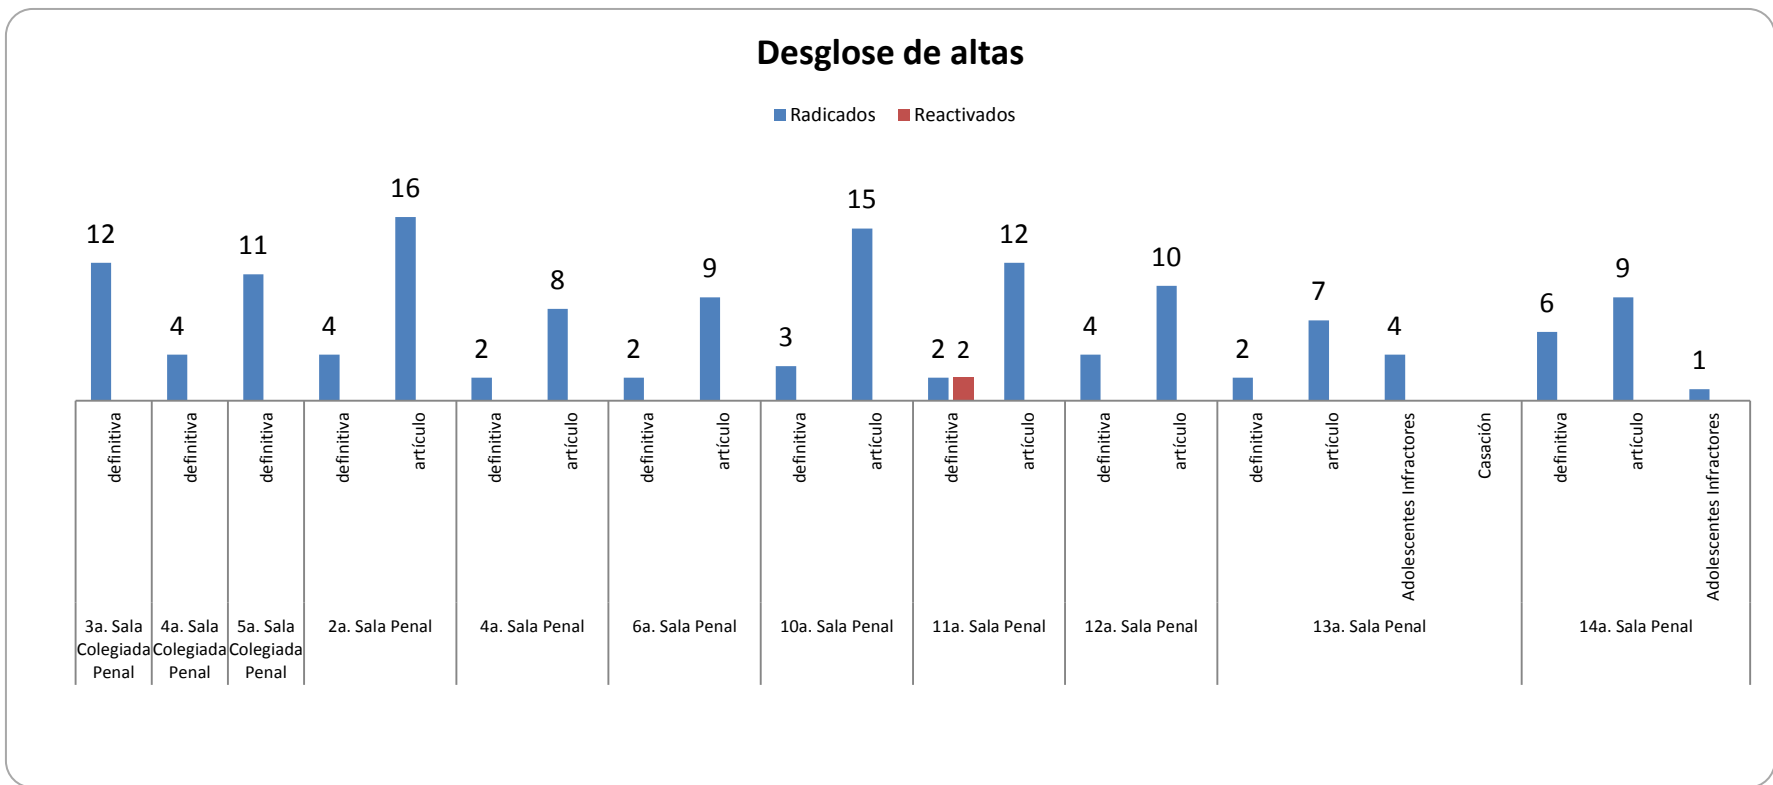

Asuntos en salas penales

Reporte estadístico
Mayo 2016

Asuntos en salas penales

Reporte estadístico mayo 2016

Reporte estadístico mayo 2016

Reporte estadístico mayo 2016

Reporte estadístico mayo 2016

Expedientes en trámite a mayo 2016

Reporte estadístico mayo 2016

Tiempo promedio entre el auto de radicación y el dictado de sentencia
(Expedientes con sentencia definitiva en mayo 2016)

Estadística Judicial

estadistica@pjenl.gob.mx

(81) 2020-7157