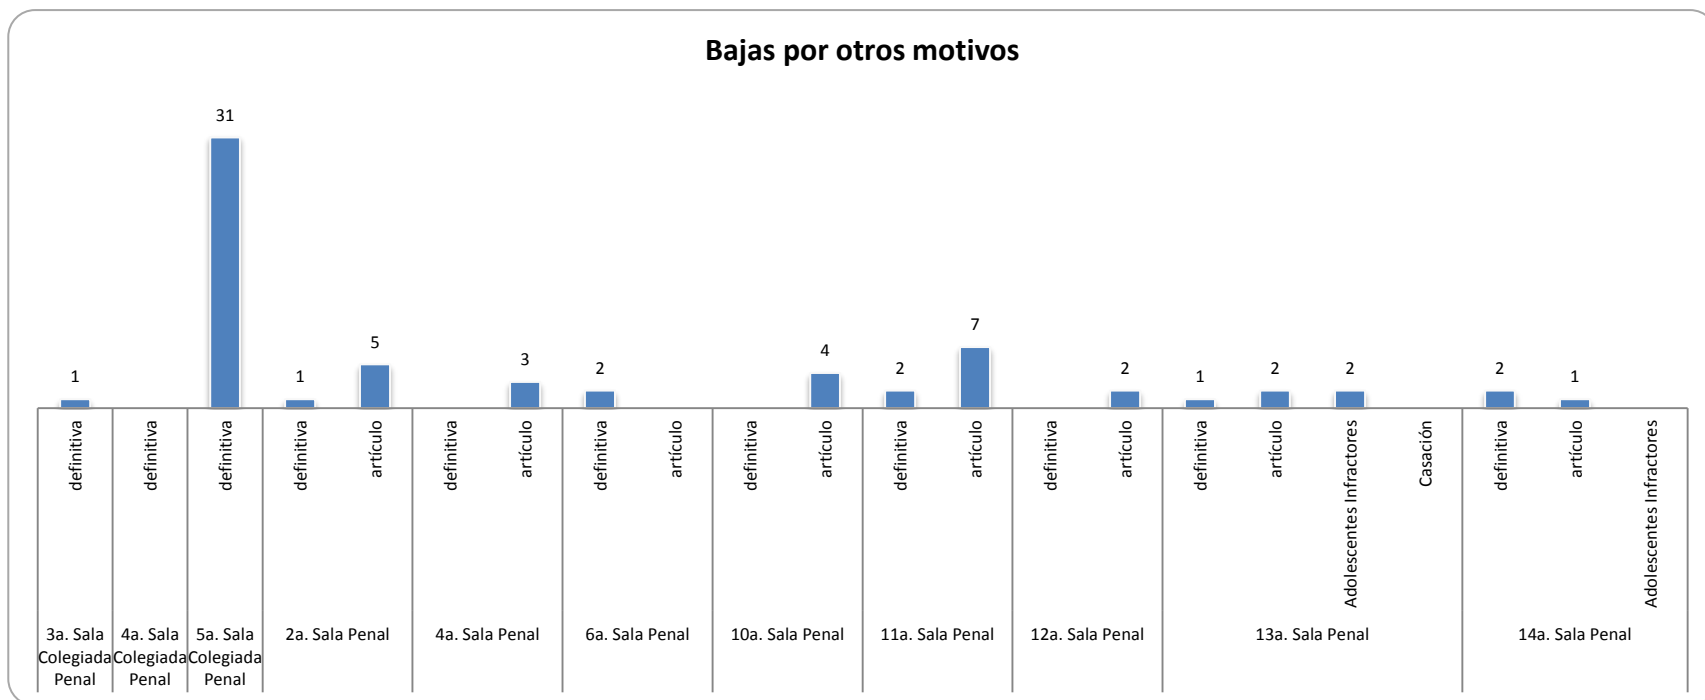

Asuntos en salas penales

Reporte estadístico
Mayo 2016

Asuntos en salas penales

Reporte estadístico mayo 2016

Reporte estadístico mayo 2016

Reporte estadístico mayo 2016

Reporte estadístico mayo 2016

Expedientes en trámite a mayo 2016

Reporte estadístico mayo 2016

Tiempo promedio entre el auto de radicación y el dictado de sentencia
(Expedientes con sentencia definitiva en mayo 2016)

Estadística Judicial

estadistica@pjenl.gob.mx

(81) 2020-7157