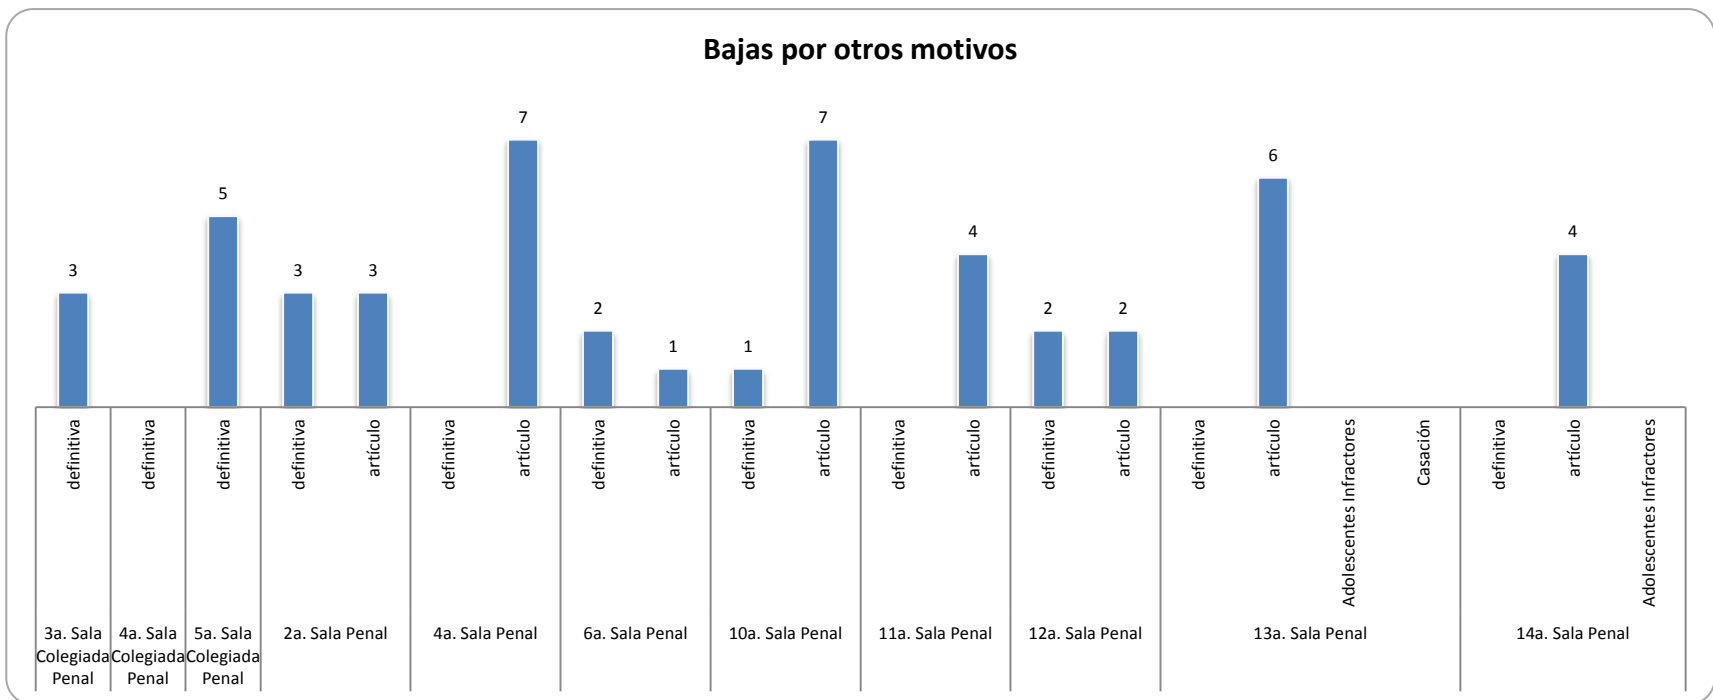

Asuntos en salas penales

Reporte estadístico
Febrero 2016

Asuntos en salas penales

Reporte estadístico febrero 2016

Reporte estadístico febrero 2016

Reporte estadístico febrero 2016

Reporte estadístico febrero 2016

Expedientes en trámite a febrero 2016

Reporte estadístico febrero 2016

**Tiempo promedio entre el auto de radicación y el dictado de sentencia
(Expedientes con sentencia definitiva en febrero 2016)**

Reporte estadístico febrero 2016