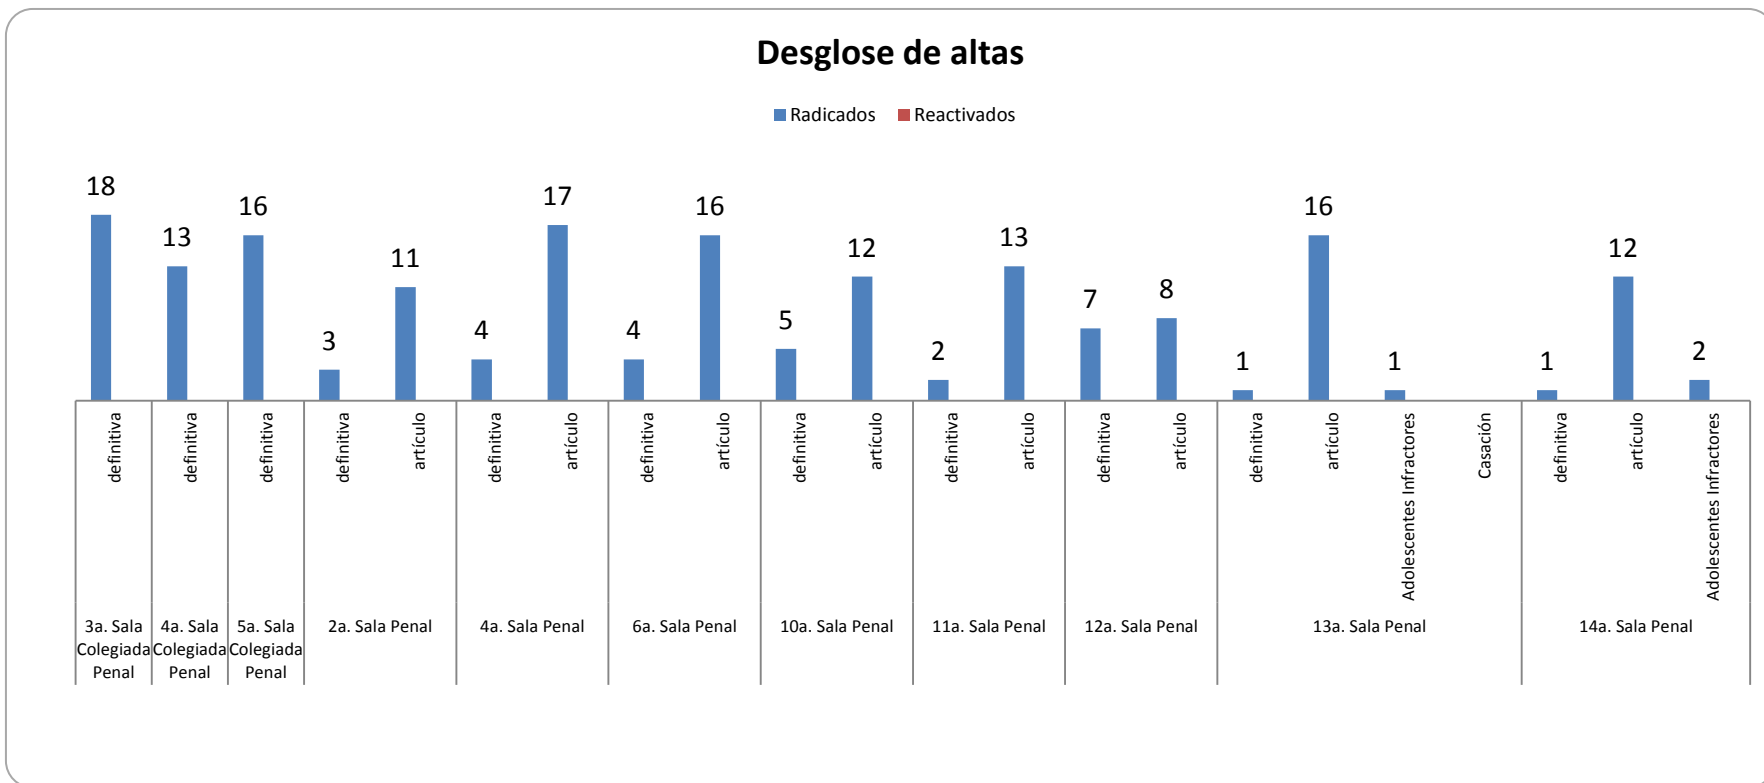

Asuntos en salas penales

Reporte estadístico
Febrero 2016

Asuntos en salas penales

Reporte estadístico febrero 2016

Reporte estadístico febrero 2016

Reporte estadístico febrero 2016

Reporte estadístico febrero 2016

Expedientes en trámite a febrero 2016

Reporte estadístico febrero 2016

**Tiempo promedio entre el auto de radicación y el dictado de sentencia
(Expedientes con sentencia definitiva en febrero 2016)**

Reporte estadístico febrero 2016