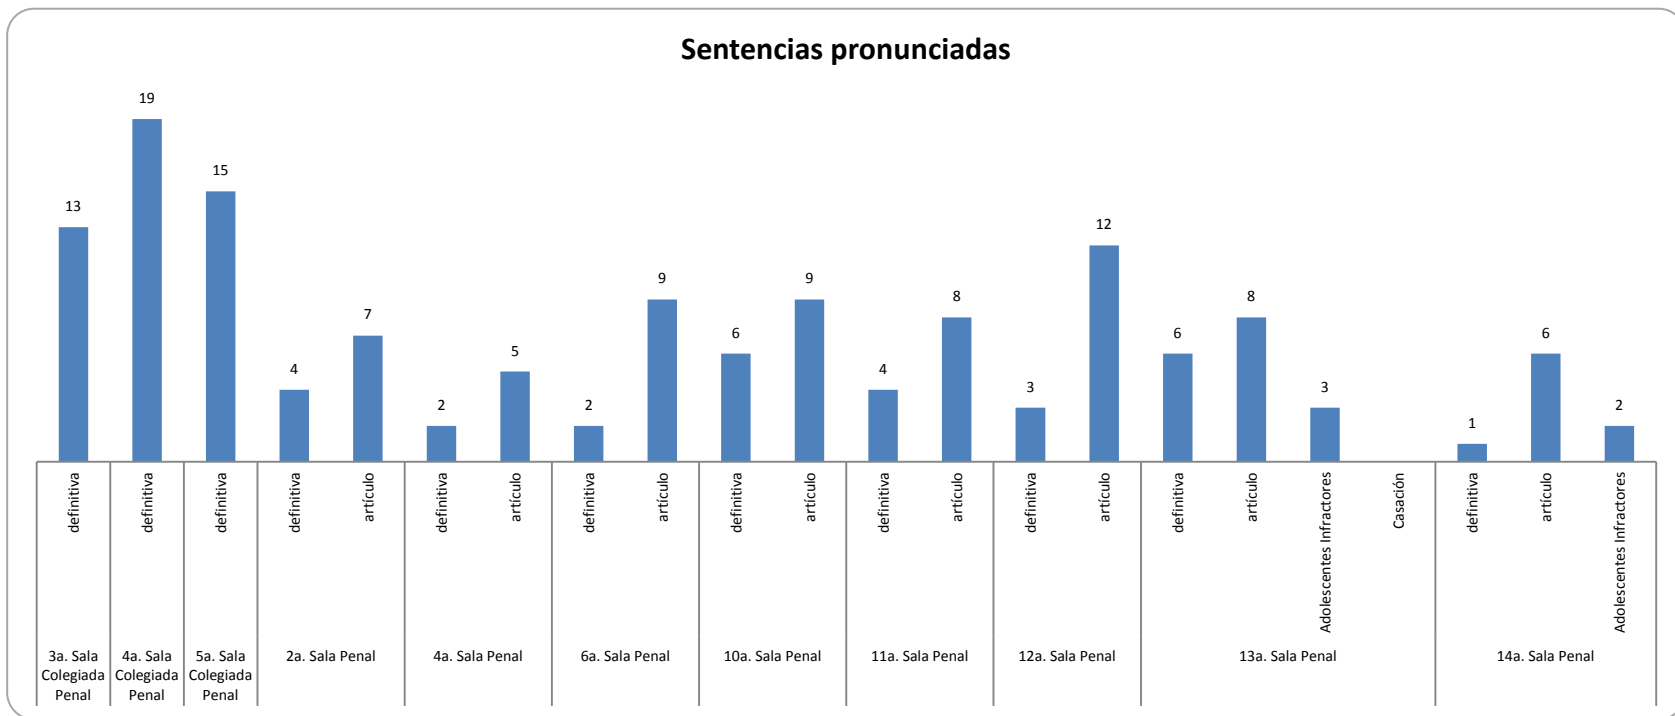

Asuntos en salas penales

Reporte estadístico
Febrero 2016

Asuntos en salas penales

Reporte estadístico febrero 2016

Reporte estadístico febrero 2016

Reporte estadístico febrero 2016

Reporte estadístico febrero 2016

Expedientes en trámite a febrero 2016

Reporte estadístico febrero 2016

**Tiempo promedio entre el auto de radicación y el dictado de sentencia
(Expedientes con sentencia definitiva en febrero 2016)**

Reporte estadístico febrero 2016