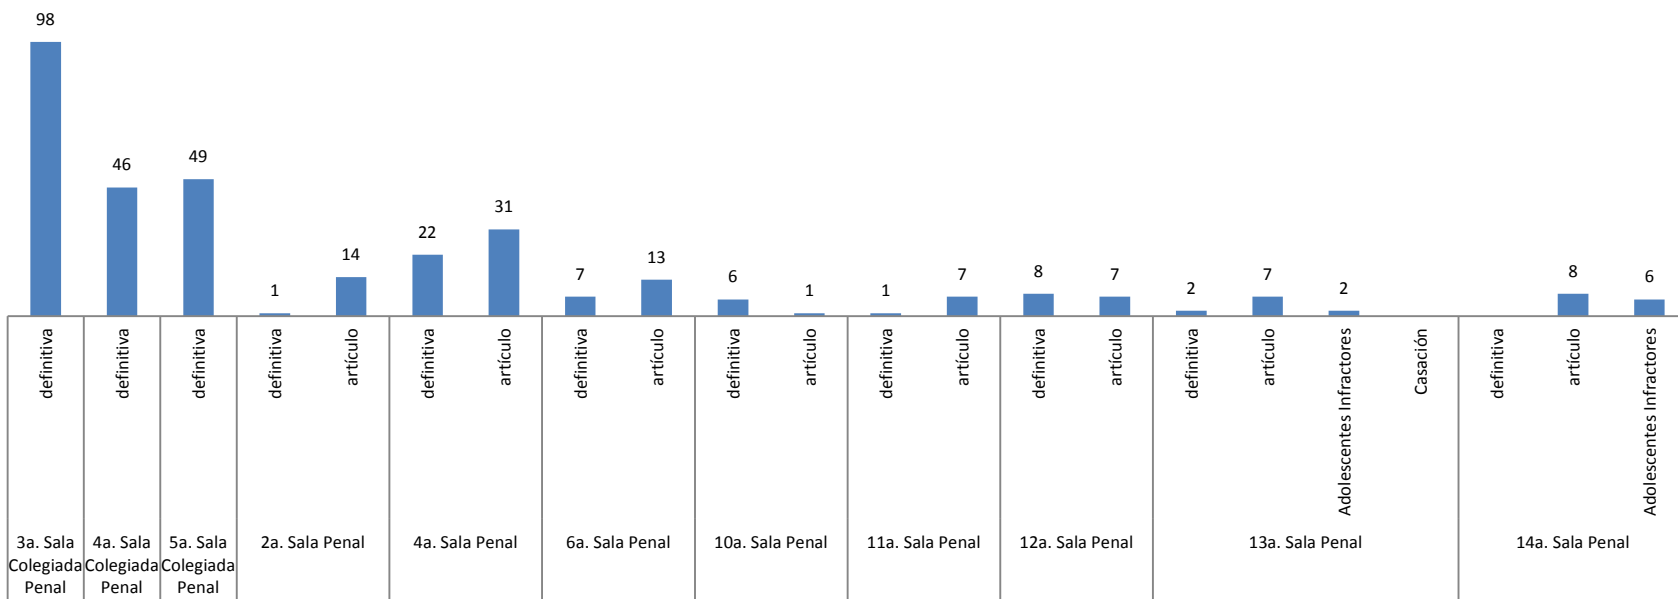

Asuntos en salas penales

Reporte estadístico
Febrero 2016

Asuntos en salas penales

Reporte estadístico febrero 2016

Reporte estadístico febrero 2016

Reporte estadístico febrero 2016

Reporte estadístico febrero 2016

Expedientes en trámite a febrero 2016

Reporte estadístico febrero 2016

**Tiempo promedio entre el auto de radicación y el dictado de sentencia
(Expedientes con sentencia definitiva en febrero 2016)**

Reporte estadístico febrero 2016