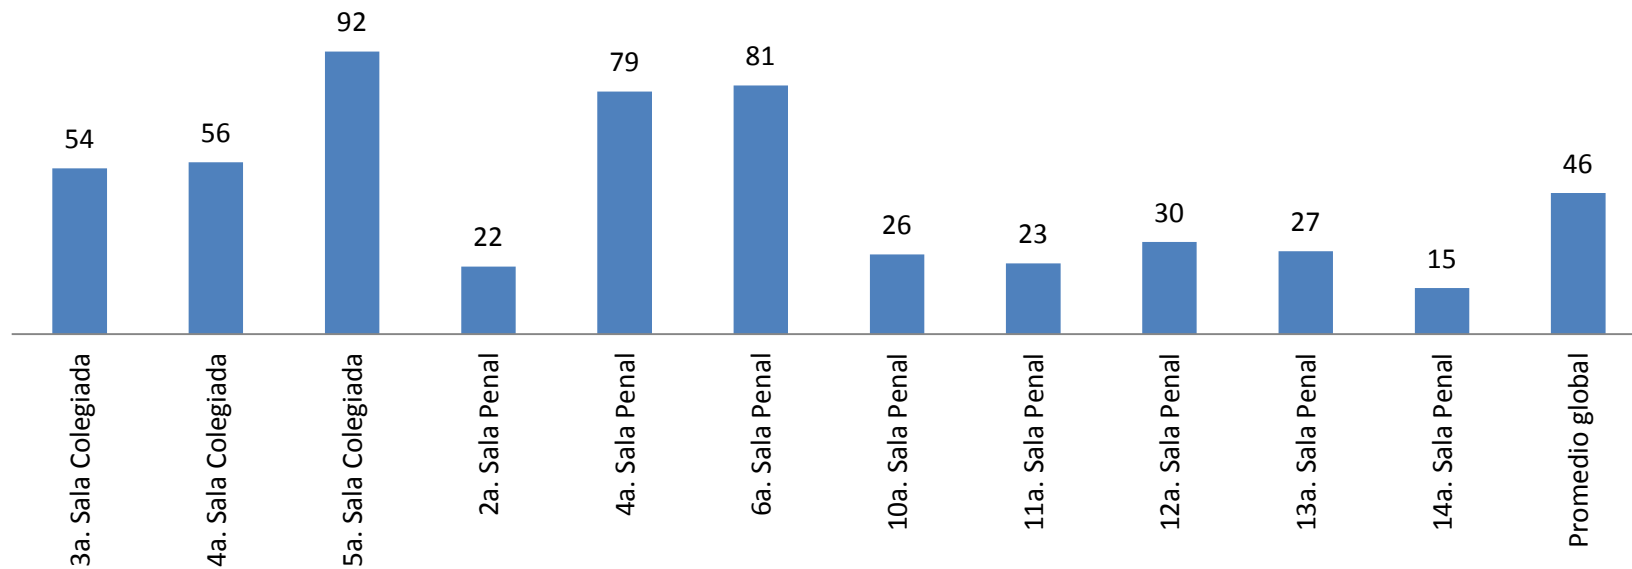

Asuntos en salas penales

Reporte estadístico
Febrero 2016

Asuntos en salas penales

Reporte estadístico febrero 2016

Reporte estadístico febrero 2016

Reporte estadístico febrero 2016

Reporte estadístico febrero 2016

Expedientes en trámite a febrero 2016

Reporte estadístico febrero 2016

**Tiempo promedio entre el auto de radicación y el dictado de sentencia
(Expedientes con sentencia definitiva en febrero 2016)**

Reporte estadístico febrero 2016