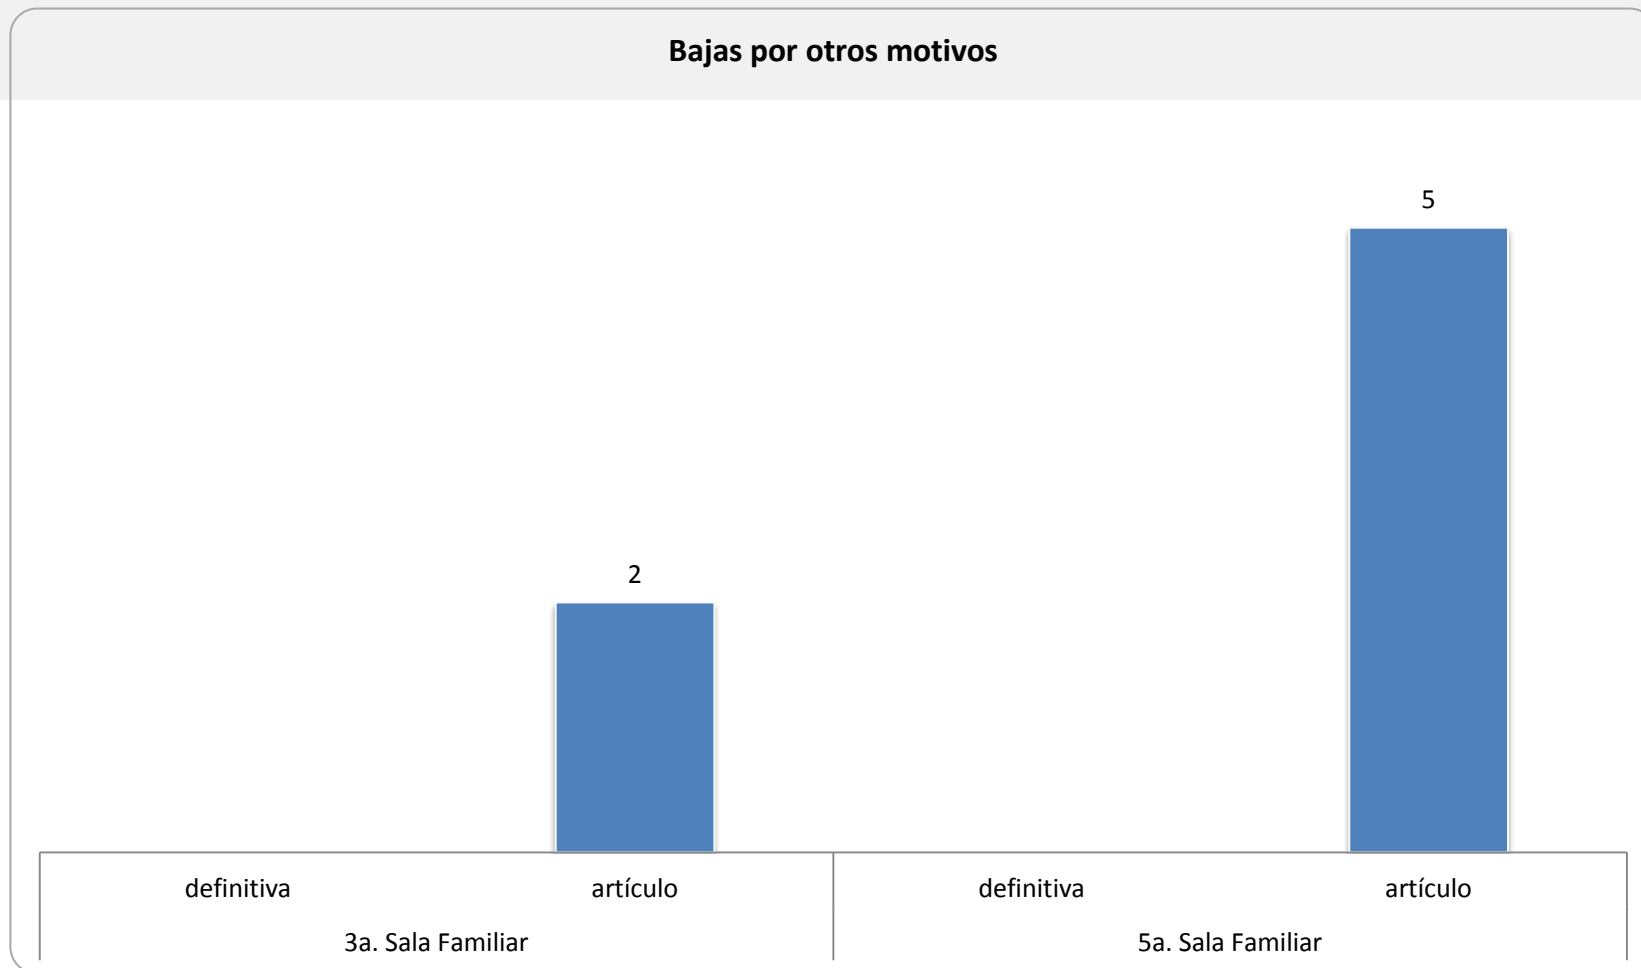

Asuntos en salas familiares

Reporte estadístico
Febrero 2016

Asuntos en salas familiares

Reporte estadístico febrero 2016

Desglose de altas

■ Radicados ■ Reactivados

Reporte estadístico febrero 2016

Reporte estadístico febrero 2016

Asuntos en salas familiares

Reporte estadístico febrero 2016

Expedientes en trámite a febrero 2016

Reporte estadístico febrero 2016

Asuntos en salas familiares

Tiempo promedio entre el auto de radicación y el dictado de sentencia (Expedientes con sentencia definitiva en febrero 2016)