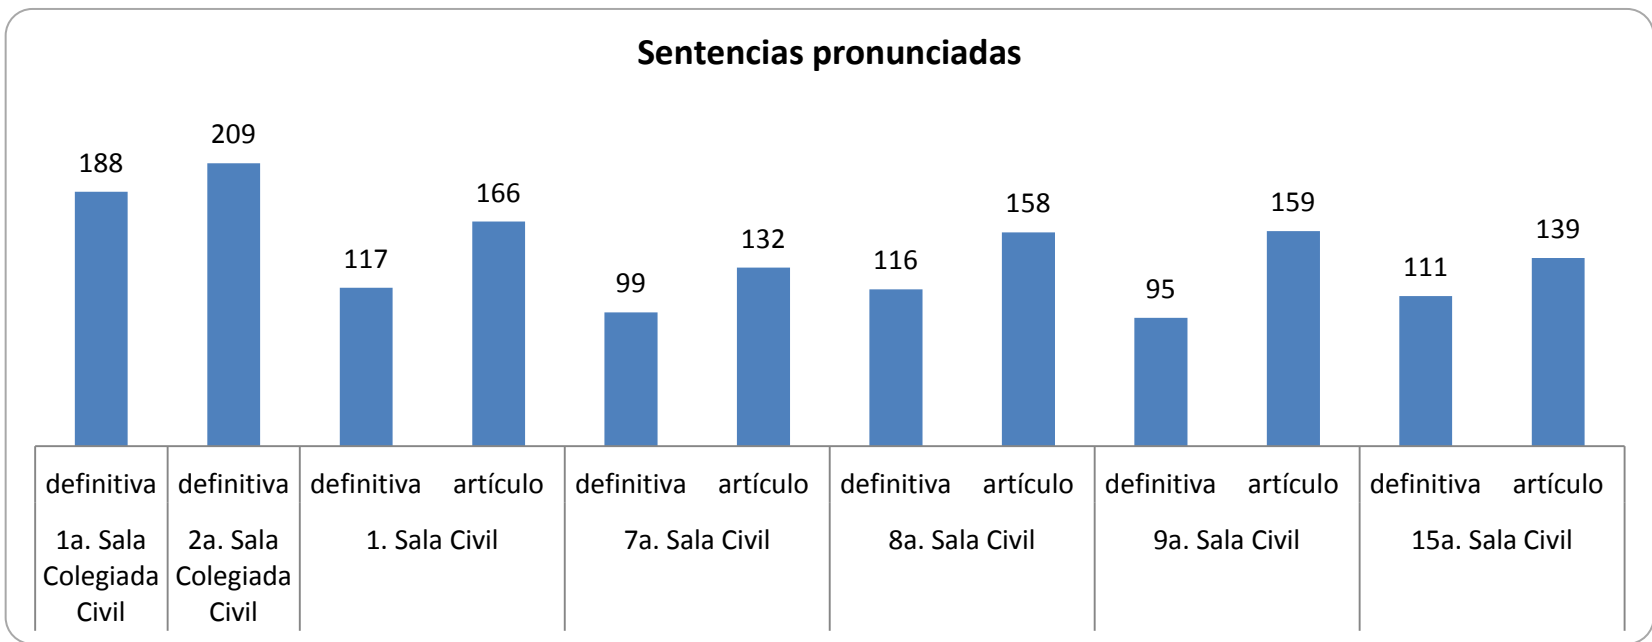

Asuntos en salas civiles

Reporte estadístico
Anual 2016

Reporte estadístico anual 2016

Desglose de altas

■ Radicados ■ Reactivados

Sentencias pronunciadas

Reporte estadístico anual 2016

Reporte estadístico anual 2016

Asuntos en salas civiles

Expedientes en trámite a diciembre 2015

Reporte estadístico anual 2016

Asuntos en salas civiles

Tiempo promedio entre el auto de radicación y el dictado de sentencia
(Expedientes con sentencia definitiva en enero - diciembre 2016)