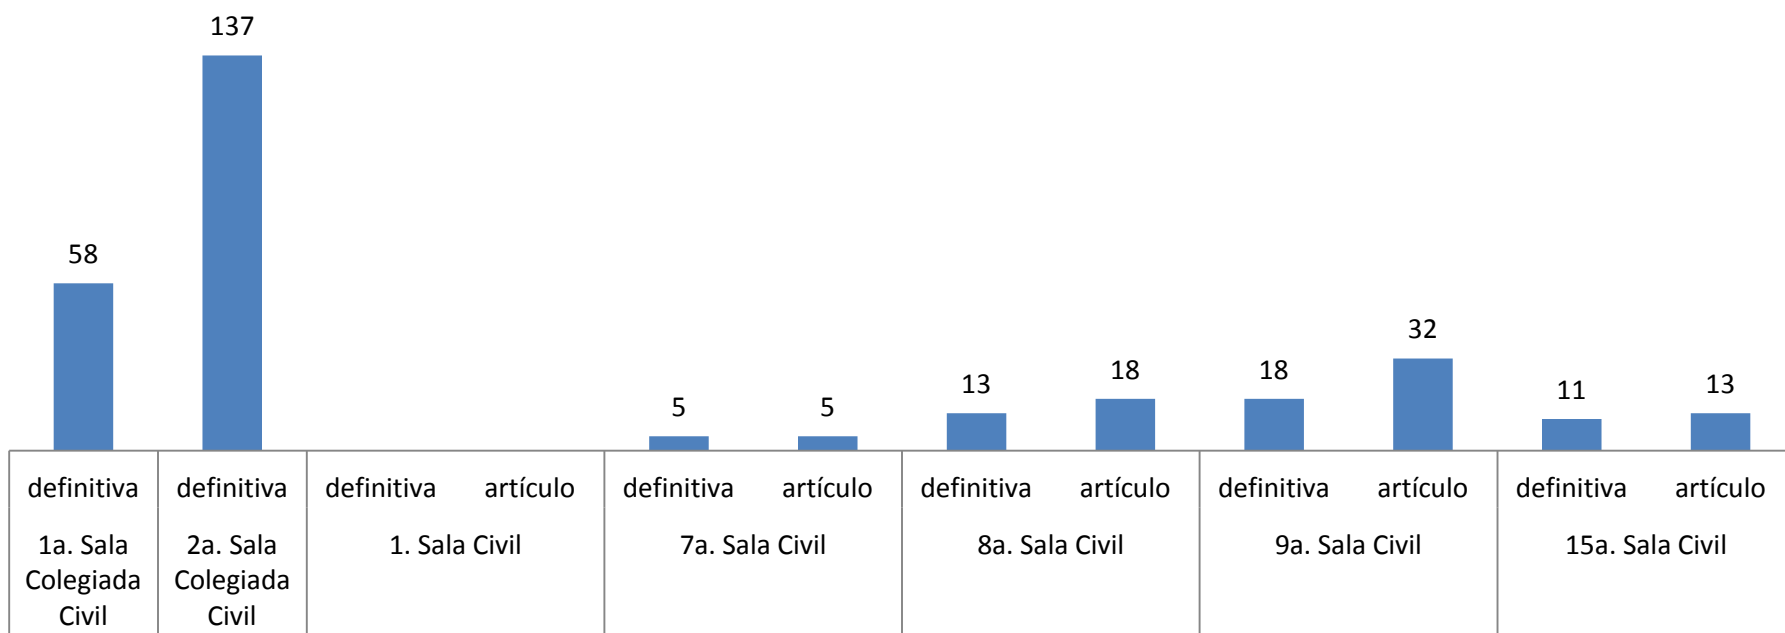

Asuntos en salas civiles

Reporte estadístico
Anual 2016

Reporte estadístico anual 2016

Desglose de altas

■ Radicados ■ Reactivados

Sentencias pronunciadas

Reporte estadístico anual 2016

Reporte estadístico anual 2016

Asuntos en salas civiles

Expedientes en trámite a diciembre 2015

Reporte estadístico anual 2016

Asuntos en salas civiles

Tiempo promedio entre el auto de radicación y el dictado de sentencia
(Expedientes con sentencia definitiva en enero - diciembre 2016)