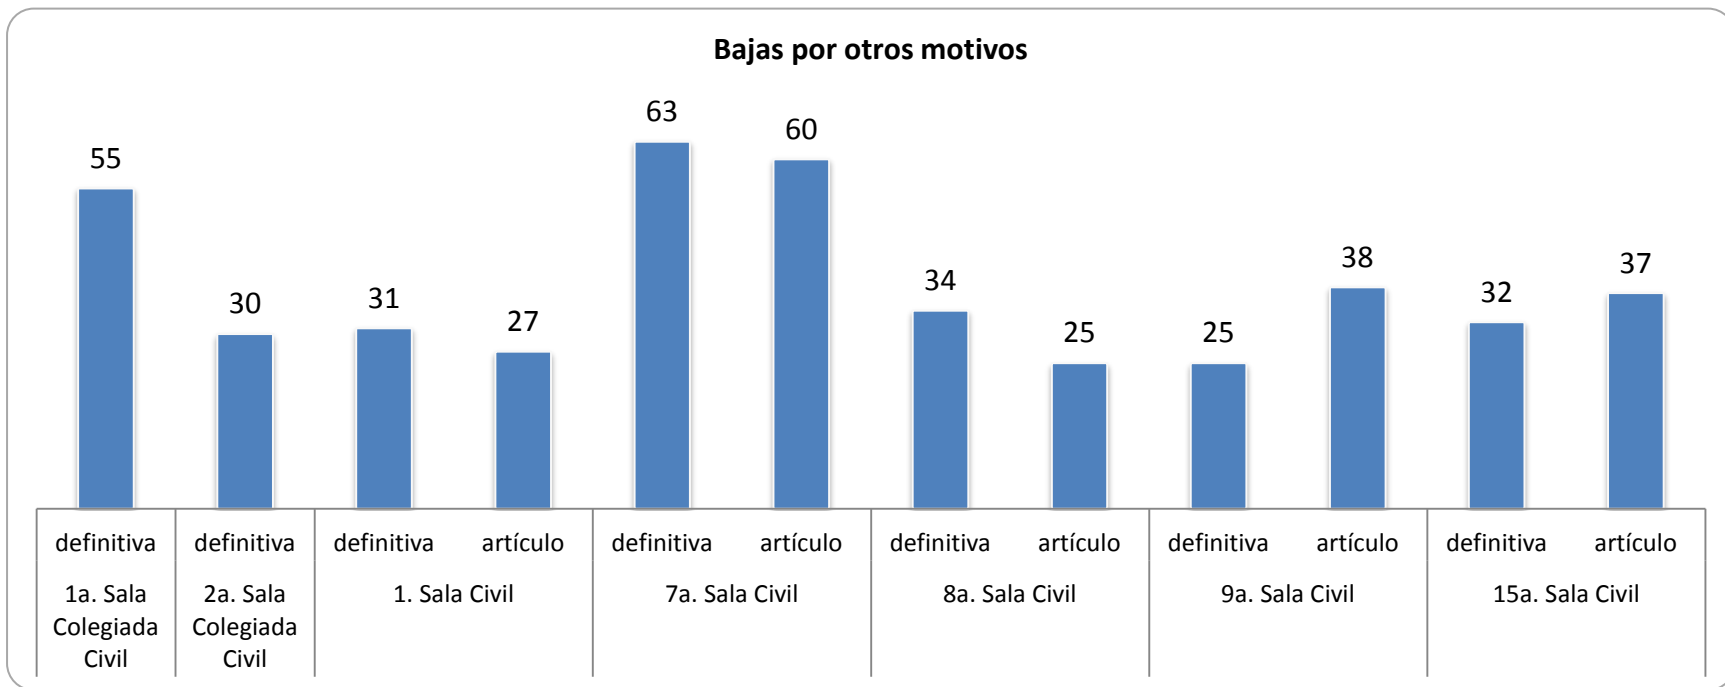

Asuntos en salas civiles

Reporte estadístico
Anual 2016

Reporte estadístico anual 2016

Desglose de altas

■ Radicados ■ Reactivados

Sentencias pronunciadas

Reporte estadístico anual 2016

Reporte estadístico anual 2016

Asuntos en salas civiles

Expedientes en trámite a diciembre 2015

Reporte estadístico anual 2016

Asuntos en salas civiles

Tiempo promedio entre el auto de radicación y el dictado de sentencia
(Expedientes con sentencia definitiva en enero - diciembre 2016)