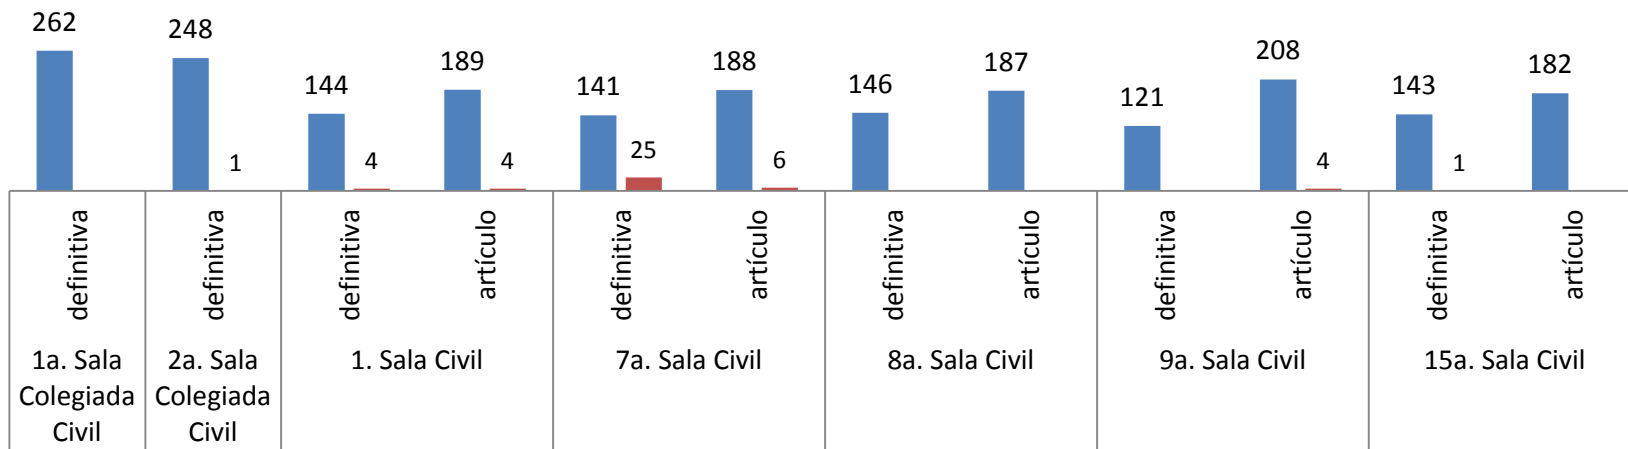

Asuntos en salas civiles

Reporte estadístico
Anual 2016

Reporte estadístico anual 2016

Desglose de altas

■ Radicados ■ Reactivados

Sentencias pronunciadas

Reporte estadístico anual 2016

Reporte estadístico anual 2016

Asuntos en salas civiles

Expedientes en trámite a diciembre 2015

Reporte estadístico anual 2016

Asuntos en salas civiles

Tiempo promedio entre el auto de radicación y el dictado de sentencia
(Expedientes con sentencia definitiva en enero - diciembre 2016)