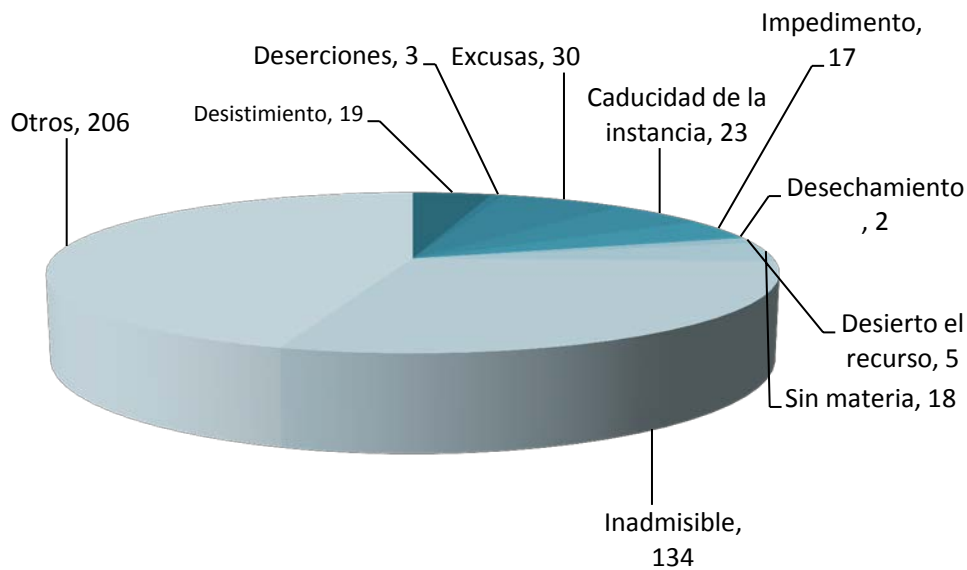

Asuntos en salas civiles

Reporte estadístico
Anual 2016

Reporte estadístico anual 2016

Desglose de altas

■ Radicados ■ Reactivados

Sentencias pronunciadas

Reporte estadístico anual 2016

Reporte estadístico anual 2016

Asuntos en salas civiles

Expedientes en trámite a diciembre 2015

Reporte estadístico anual 2016

Asuntos en salas civiles

Tiempo promedio entre el auto de radicación y el dictado de sentencia
(Expedientes con sentencia definitiva en enero - diciembre 2016)