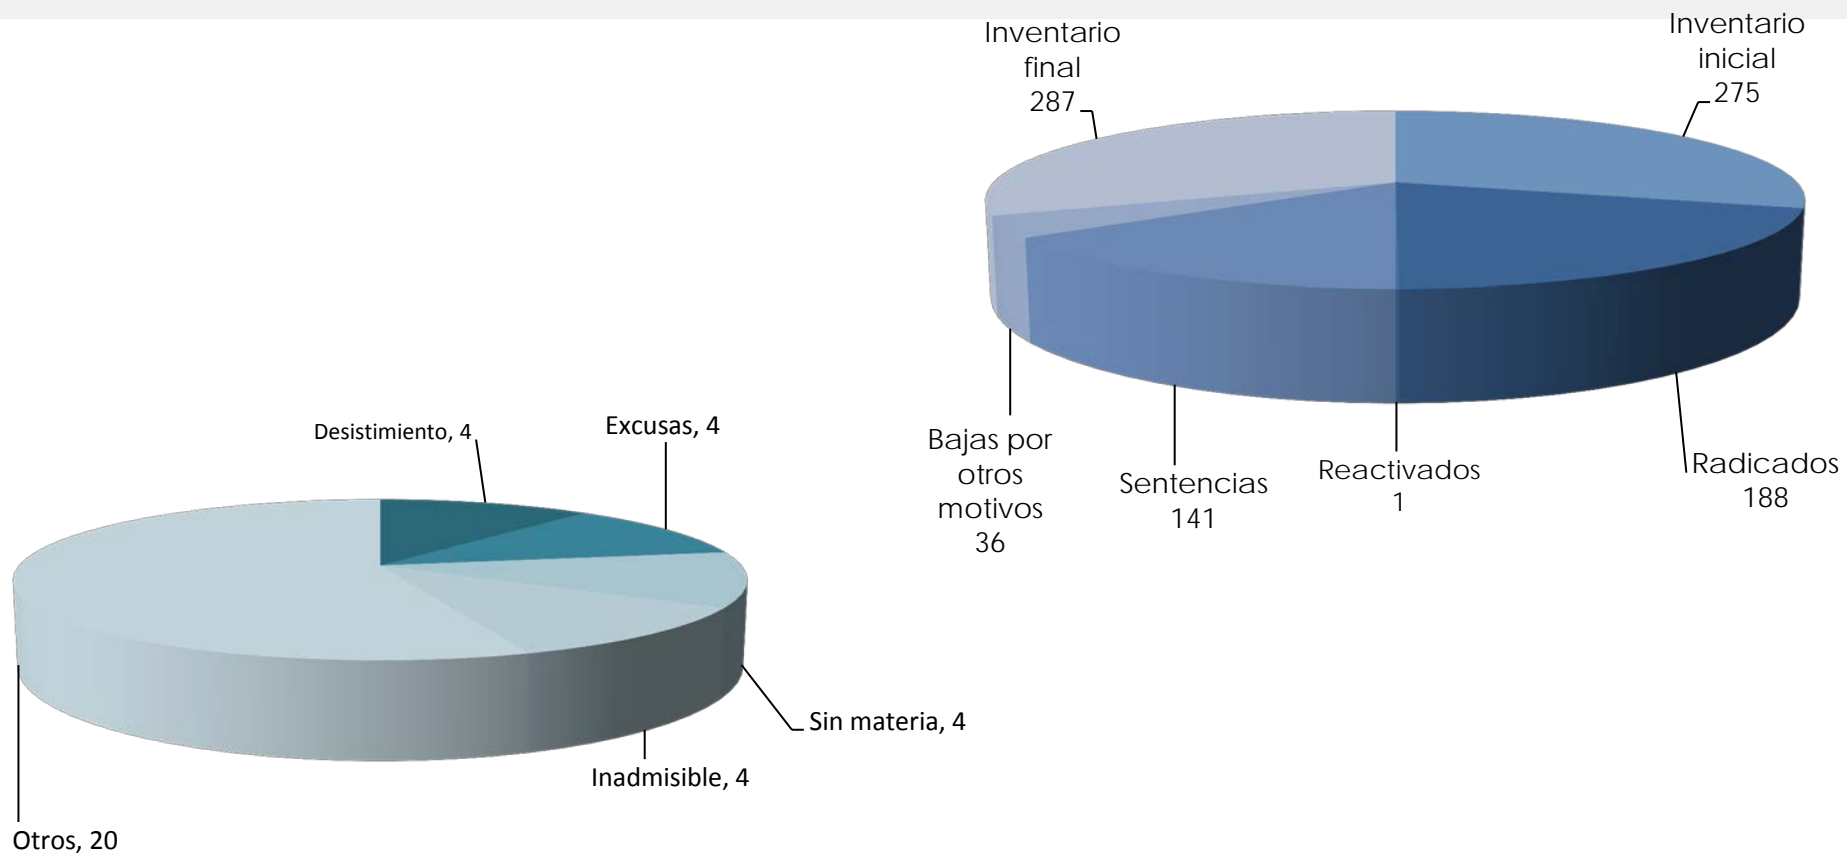

Asuntos en salas civiles

Reporte estadístico
Septiembre 2016

Asuntos en salas civiles

Reporte estadístico septiembre 2016

Asuntos en salas civiles

Desglose de altas

■ Radicados ■ Reactivados

Reporte estadístico septiembre 2016

Reporte estadístico septiembre 2016

Bajas por otros motivos

Reporte estadístico septiembre 2016

Expedientes en trámite a septiembre 2016

Reporte estadístico septiembre 2016

Tiempo promedio entre el auto de radicación y el dictado de sentencia
(Expedientes con sentencia definitiva de septiembre 2016)