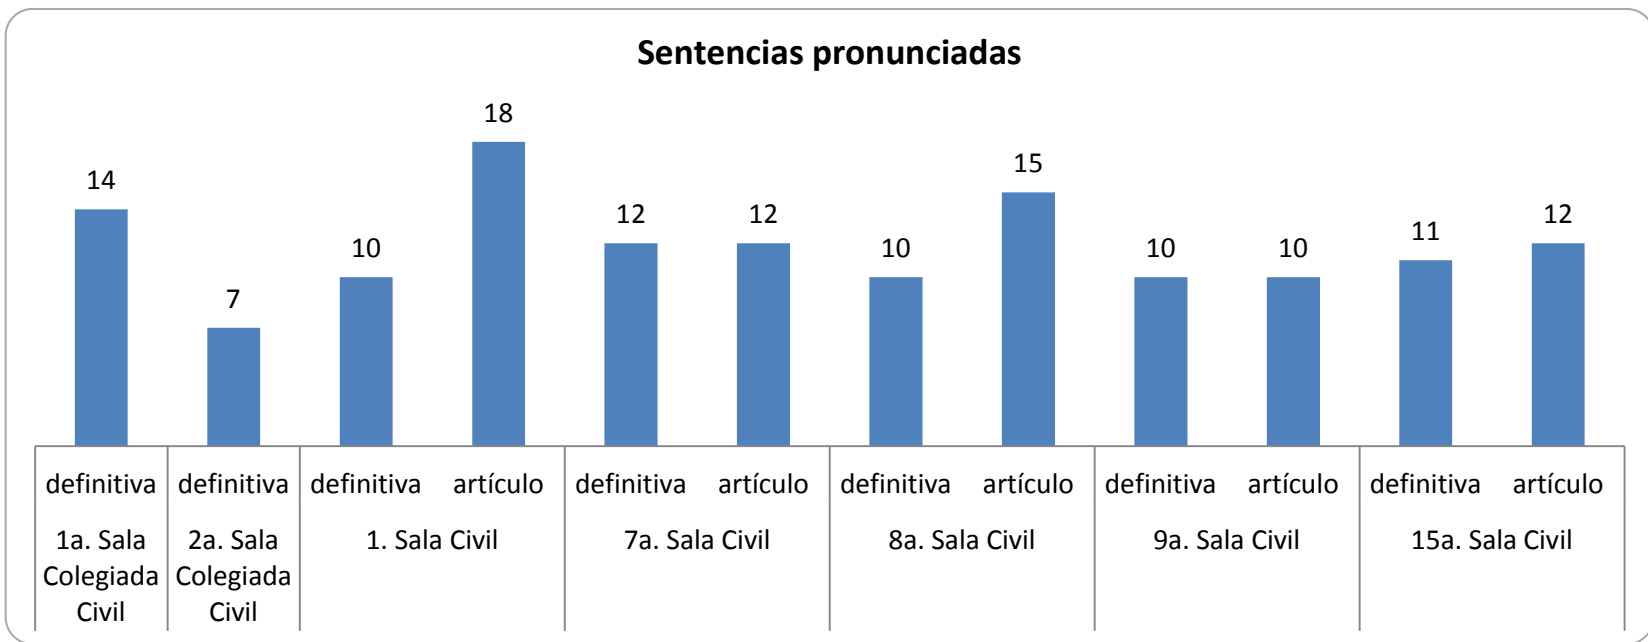

Asuntos en salas civiles

Reporte estadístico
Septiembre 2016

Asuntos en salas civiles

Reporte estadístico septiembre 2016

Asuntos en salas civiles

Desglose de altas

■ Radicados ■ Reactivados

Reporte estadístico septiembre 2016

Reporte estadístico septiembre 2016

Bajas por otros motivos

Reporte estadístico septiembre 2016

Expedientes en trámite a septiembre 2016

Reporte estadístico septiembre 2016

Tiempo promedio entre el auto de radicación y el dictado de sentencia
(Expedientes con sentencia definitiva de septiembre 2016)