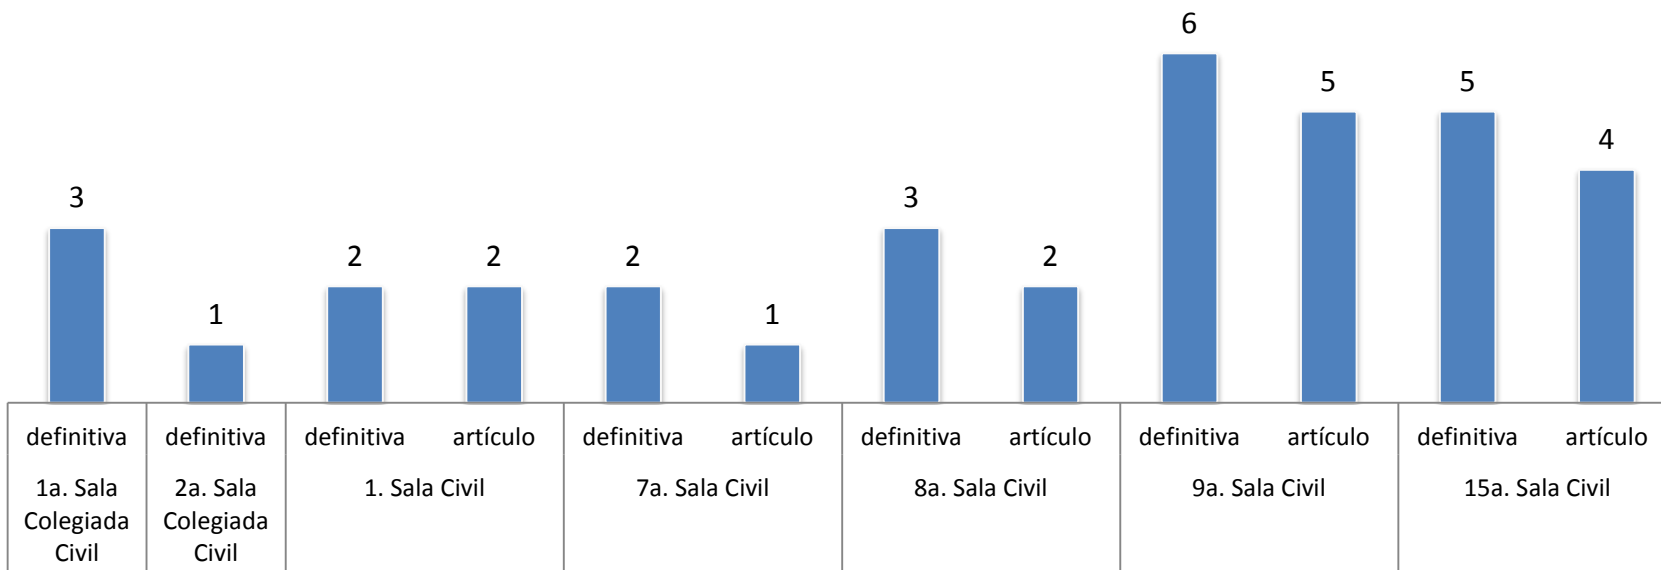

Asuntos en salas civiles

Reporte estadístico
Septiembre 2016

Asuntos en salas civiles

Reporte estadístico septiembre 2016

Asuntos en salas civiles

Desglose de altas

■ Radicados ■ Reactivados

Reporte estadístico septiembre 2016

Reporte estadístico septiembre 2016

Bajas por otros motivos

Reporte estadístico septiembre 2016

Expedientes en trámite a septiembre 2016

Reporte estadístico septiembre 2016

Tiempo promedio entre el auto de radicación y el dictado de sentencia
(Expedientes con sentencia definitiva de septiembre 2016)