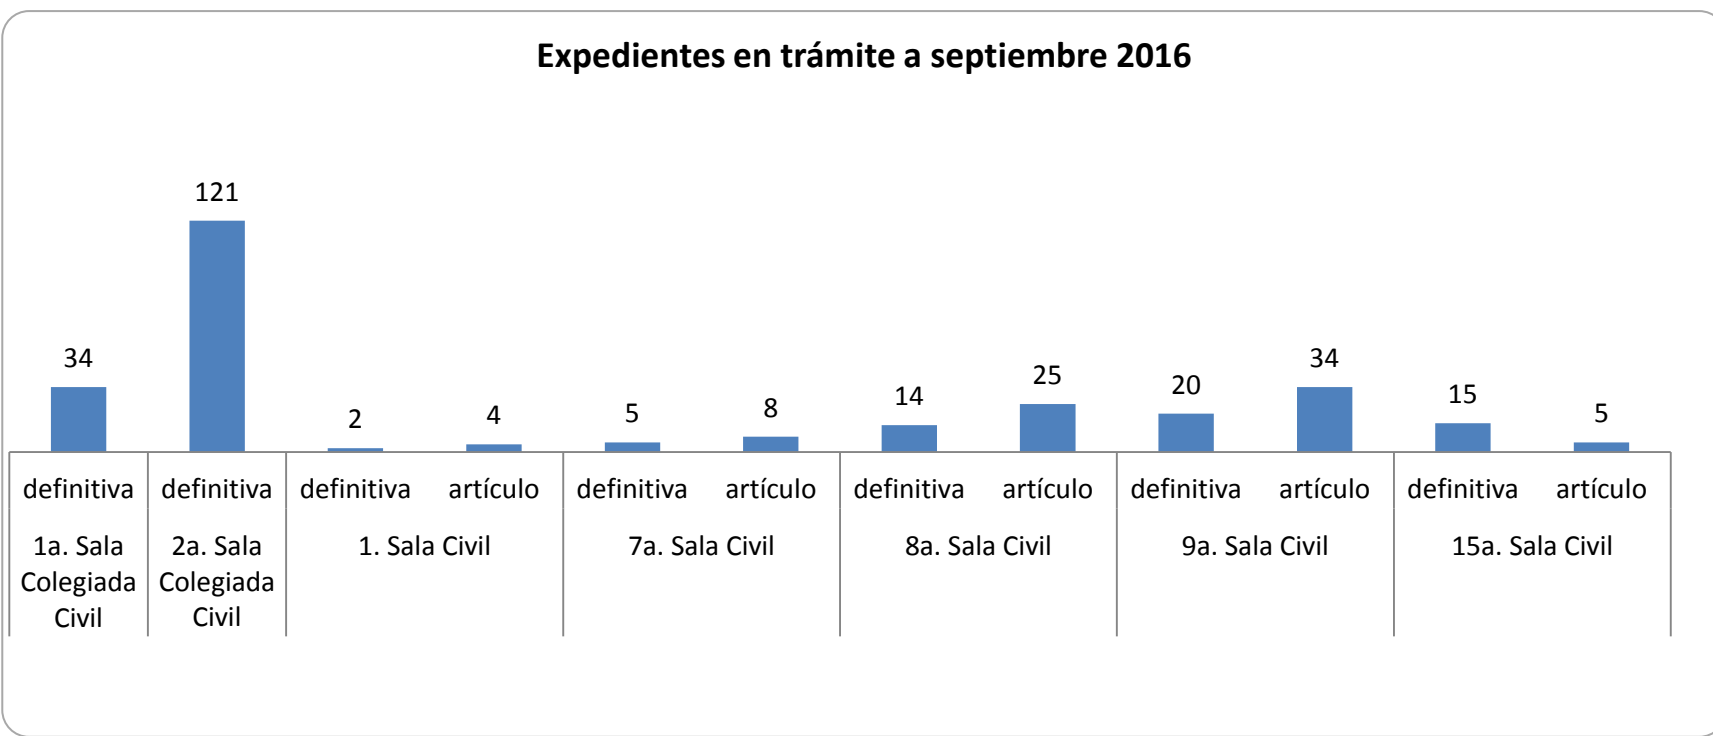

Asuntos en salas civiles

Reporte estadístico
Septiembre 2016

Asuntos en salas civiles

Reporte estadístico septiembre 2016

Asuntos en salas civiles

Desglose de altas

■ Radicados ■ Reactivados

Reporte estadístico septiembre 2016

Reporte estadístico septiembre 2016

Bajas por otros motivos

Reporte estadístico septiembre 2016

Expedientes en trámite a septiembre 2016

Reporte estadístico septiembre 2016

Tiempo promedio entre el auto de radicación y el dictado de sentencia
(Expedientes con sentencia definitiva de septiembre 2016)