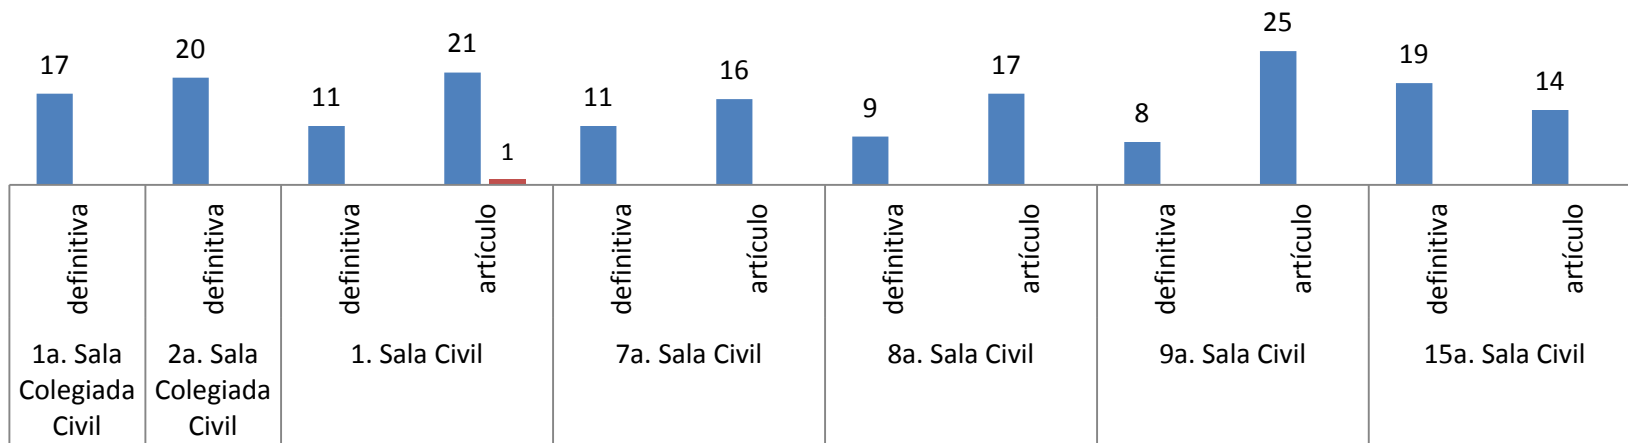

Asuntos en salas civiles

Reporte estadístico
Septiembre 2016

Asuntos en salas civiles

Reporte estadístico septiembre 2016

Asuntos en salas civiles

Desglose de altas

■ Radicados ■ Reactivados

Reporte estadístico septiembre 2016

Reporte estadístico septiembre 2016

Bajas por otros motivos

Reporte estadístico septiembre 2016

Expedientes en trámite a septiembre 2016

Reporte estadístico septiembre 2016

Tiempo promedio entre el auto de radicación y el dictado de sentencia
(Expedientes con sentencia definitiva de septiembre 2016)