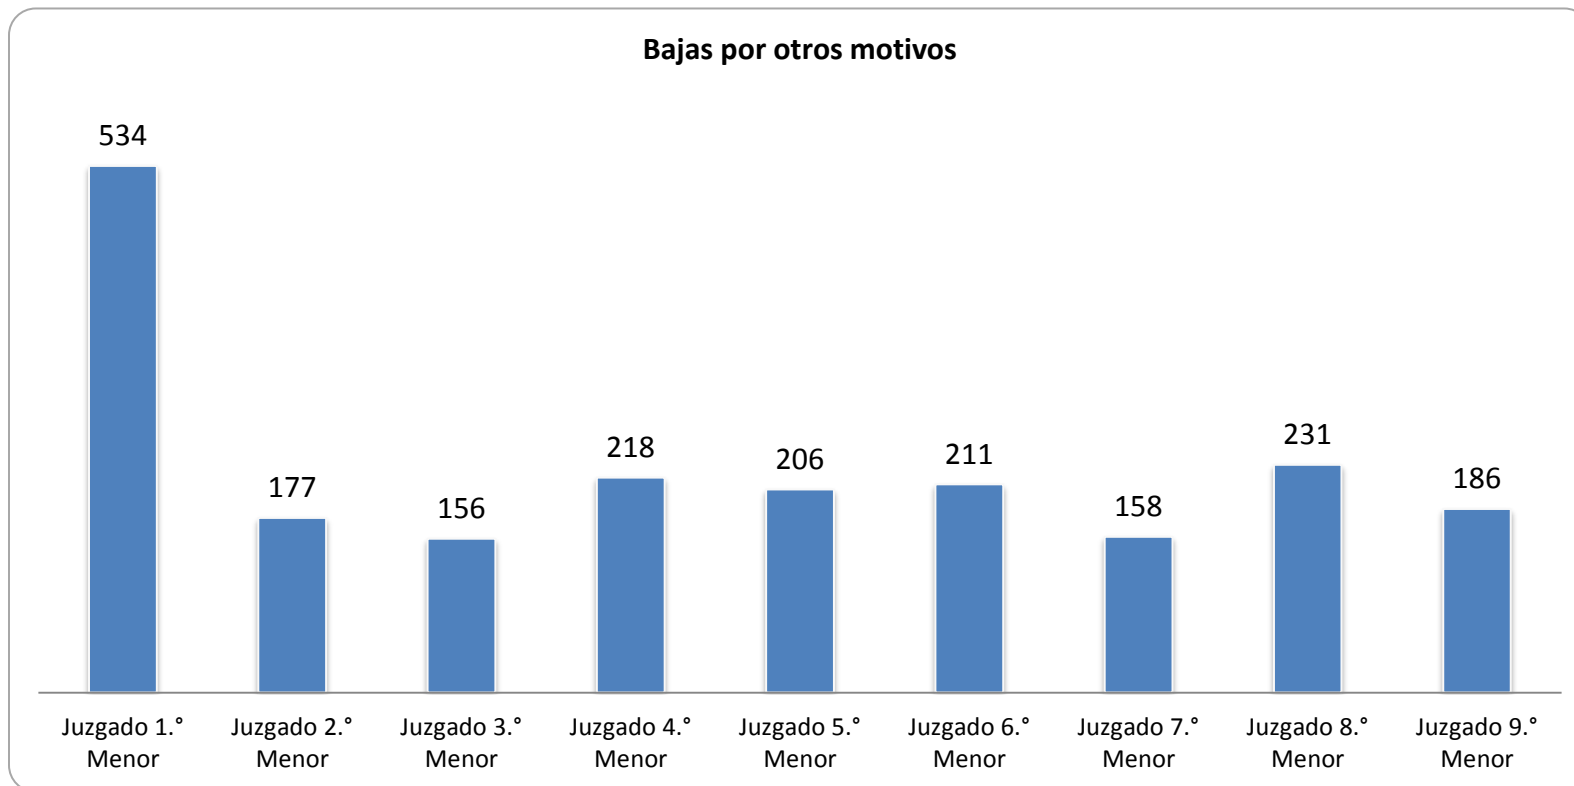

Sentencias pronunciadas

■ Definitivas ■ Interlocutorias

Reporte estadístico septiembre 2016

Asuntos en juzgados menores

Reporte estadístico septiembre 2016

Asuntos en juzgados menores

Reporte estadístico septiembre 2016

Expedientes en trámite a septiembre 2016

Reporte estadístico septiembre 2016

Juicios en ejecución de sentencia

■ Inventario final

Reporte estadístico septiembre 2016

**Tiempo promedio entre el auto de radicación y el dictado de sentencia
(Expedientes con sentencia definitiva de septiembre 2016)**