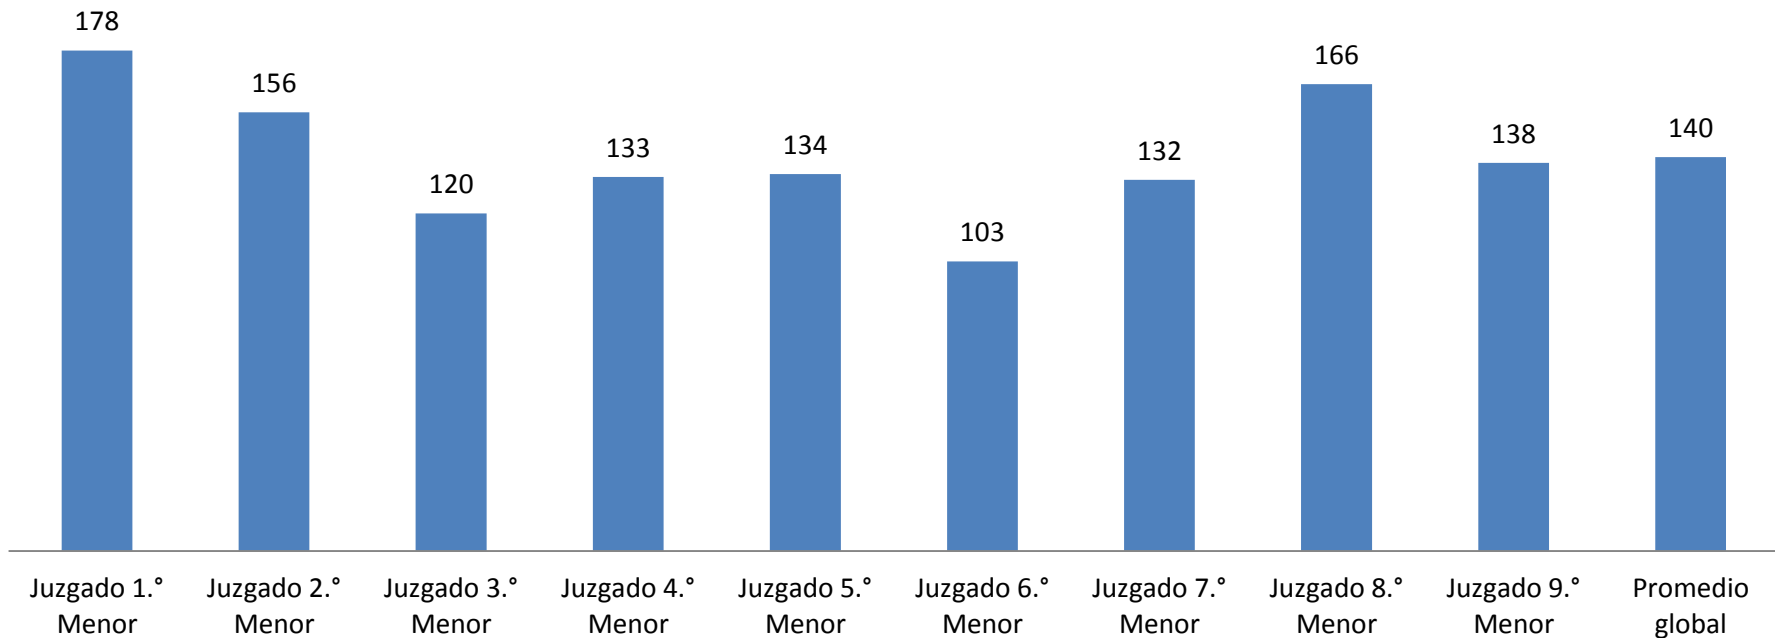

Expedientes en trámite a septiembre 2016

Reporte estadístico septiembre 2016

Juicios en ejecución de sentencia

■ Inventario final

Reporte estadístico septiembre 2016

**Tiempo promedio entre el auto de radicación y el dictado de sentencia
(Expedientes con sentencia definitiva de septiembre 2016)**