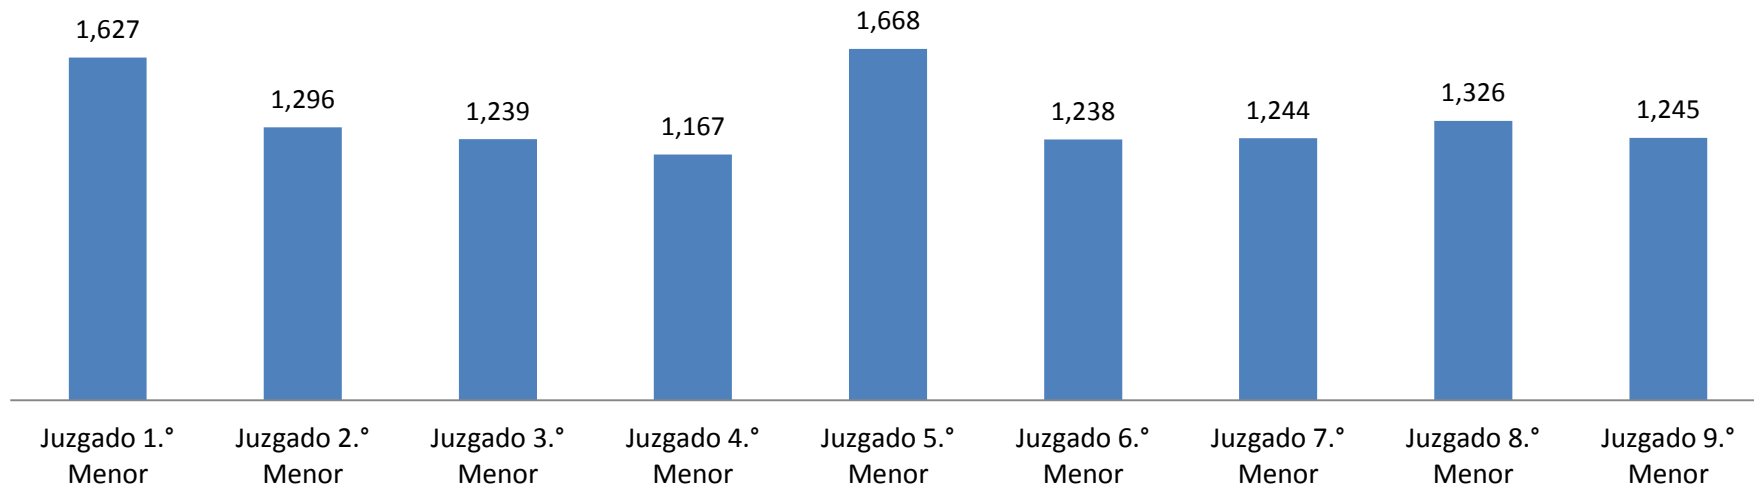

Sentencias pronunciadas

■ Definitivas ■ Interlocutorias

Reporte estadístico septiembre 2016

Asuntos en juzgados menores

Reporte estadístico septiembre 2016

Asuntos en juzgados menores

Reporte estadístico septiembre 2016

Expedientes en trámite a septiembre 2016

Reporte estadístico septiembre 2016

Juicios en ejecución de sentencia

■ Inventario final

Reporte estadístico septiembre 2016

**Tiempo promedio entre el auto de radicación y el dictado de sentencia
(Expedientes con sentencia definitiva de septiembre 2016)**