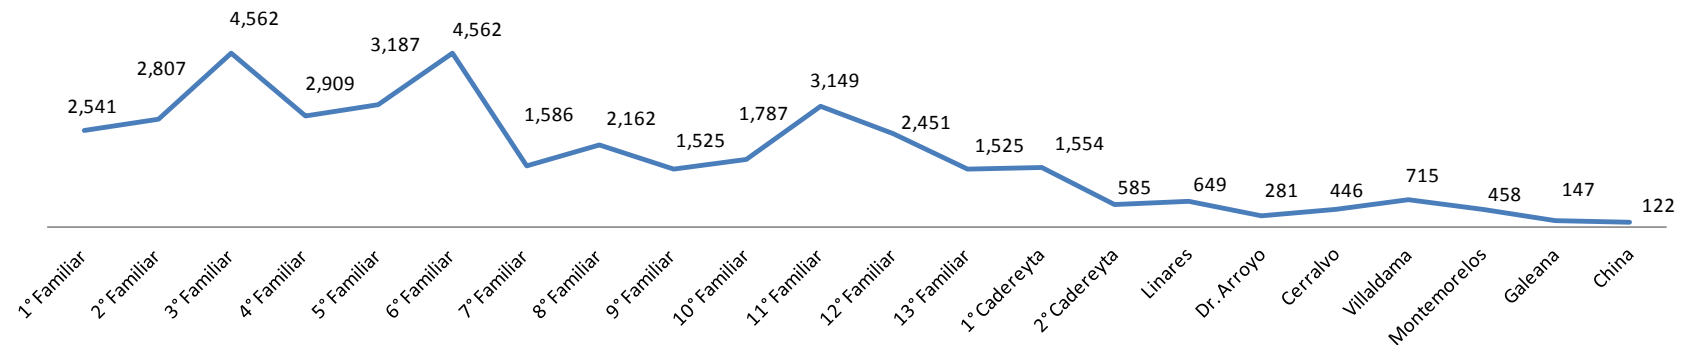

Juzgados Familiares

Sentencias pendientes de pronunciar

Juzgados Familiares

Expedientes en Trámite a Diciembre 2010

Juzgados Familiares

Juicios en ejecución de sentencia

— Inventario Final

Juzgados Familiares

Apelaciones Devueltas

— Confirmatorio — Revocatorio

Juzgados Familiares

Apelaciones Devueltas

— Modificatorio — Otro Motivo

Juzgados Familiares

Tiempo promedio entre el auto de radicación y el dictado de sentencia
(Expedientes iniciados de Enero a Diciembre 2010)