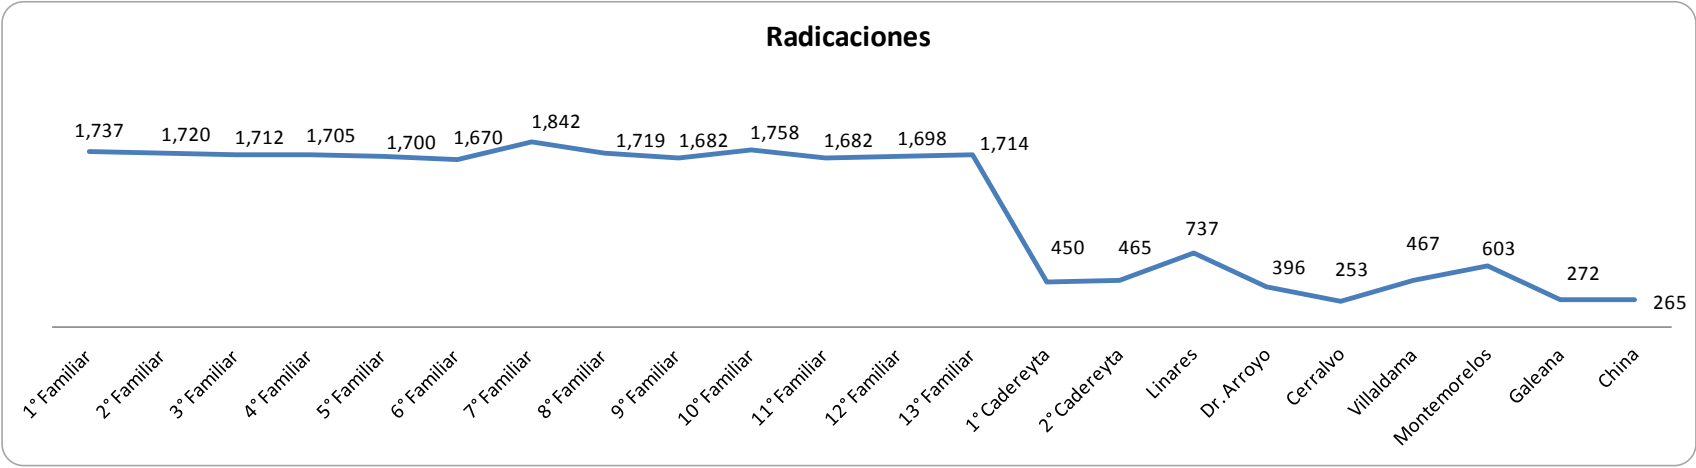

Consejo de la Judicatura

Asuntos en Materia Familiar de Primera Instancia

**Reporte Estadístico
Anual 2010**

Juzgados Familiares

Juzgados Familiares

Sentencias pronunciadas

— Definitivas — Interlocutorias

Juzgados Familiares

Apelaciones Devueltas

— Confirmatorio — Revocatorio

Juzgados Familiares

Apelaciones Devueltas

— Modificatorio — Otro Motivo

Juzgados Familiares

Tiempo promedio entre el auto de radicación y el dictado de sentencia
(Expedientes iniciados de Enero a Diciembre 2010)