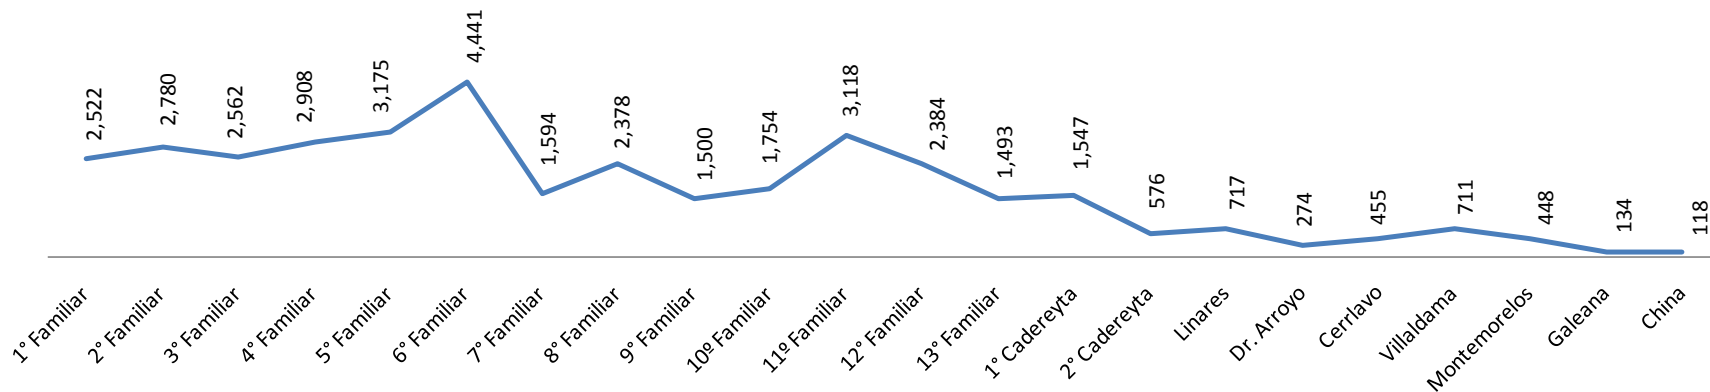

Asuntos en Materia Familiar de Primera Instancia

Juzgados Familiares

Radicaciones

Juzgados Familiares

Sentencias pronunciadas

Juzgados Familiares

Juzgados Familiares

Sentencias pendientes de pronunciar

Juzgados Familiares

Expedientes en Trámite Noviembre 2010

Juzgados Familiares

Juicios en ejecución de sentencia

— Inventario Final

Juzgados Familiares

Apelaciones Devueltas

Juzgados Familiares

**Tiempo promedio entre el auto de radicación y el dictado de sentencia
(Expedientes con sentencia definitiva en noviembre 2010)**