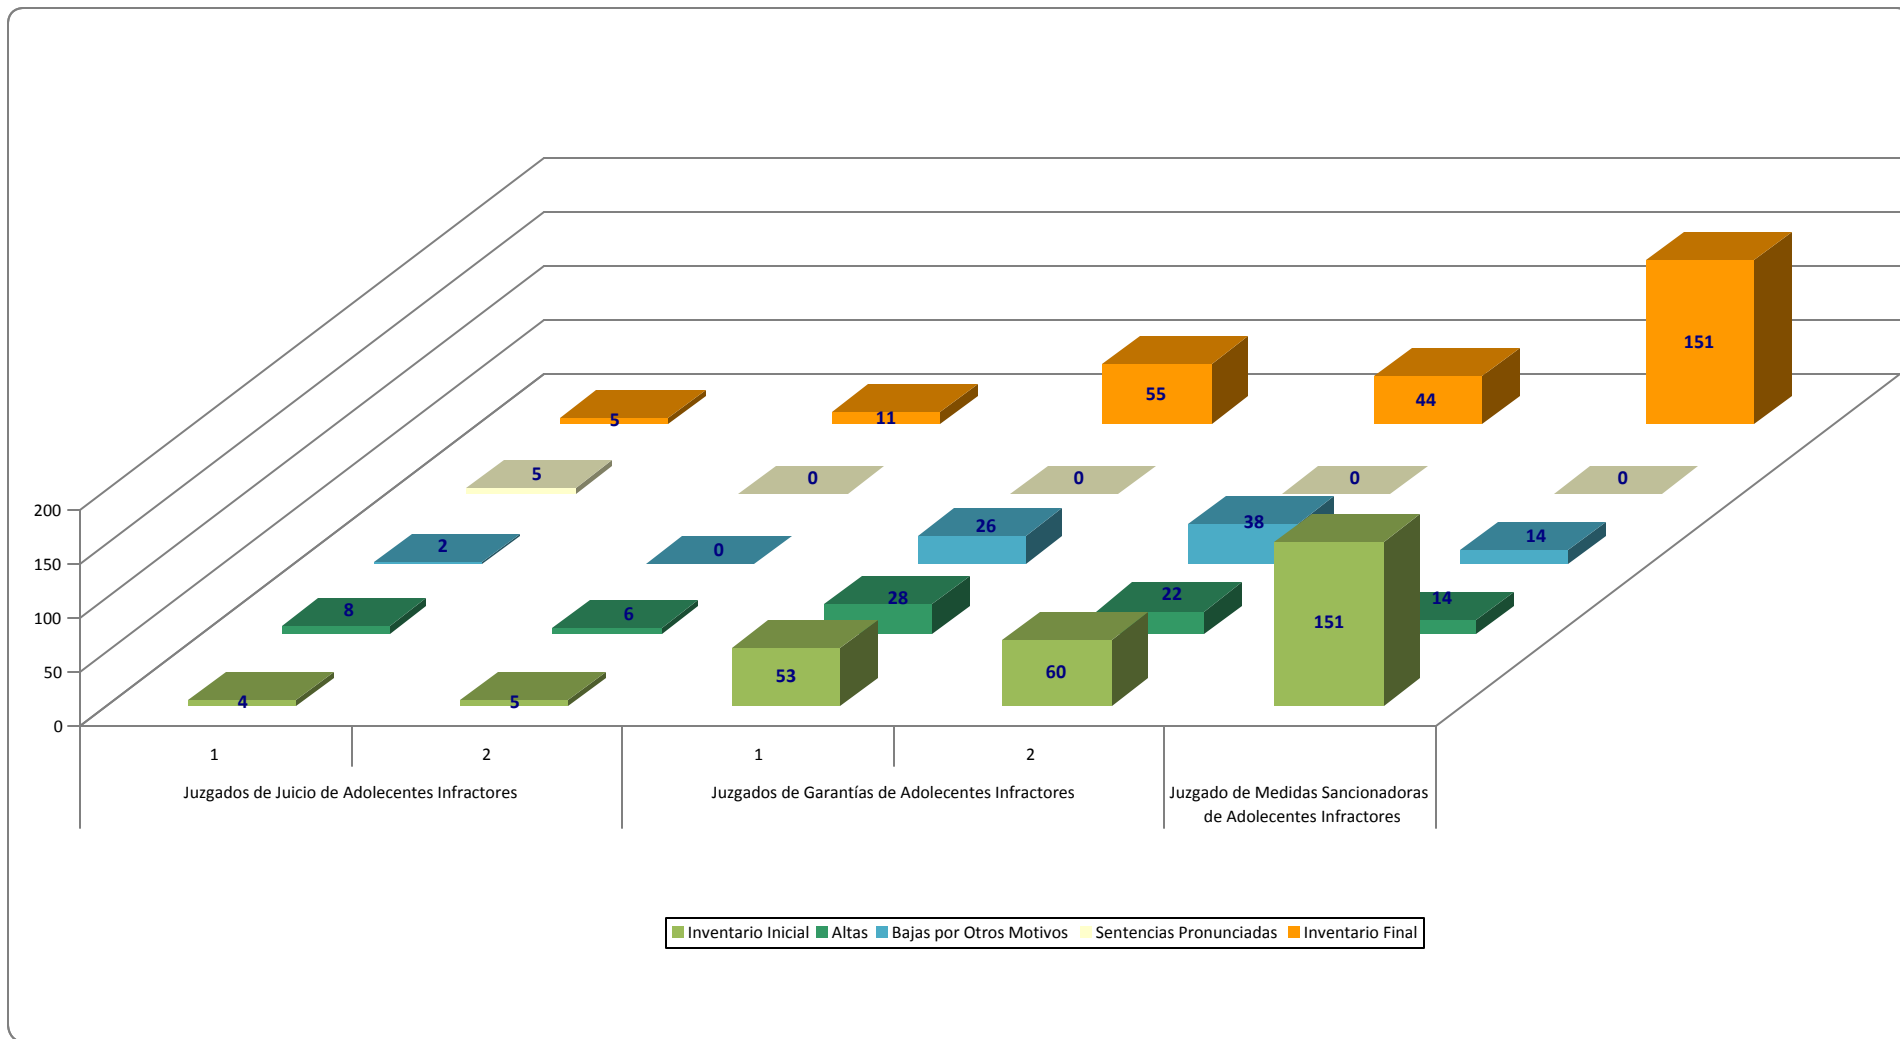

CONSEJO DE LA JUDICATURA  
 DIRECCIÓN DE INFORMÁTICA  
 REPORTE MENSUAL DE ACTIVIDADES  
 JUZGADOS DE ADOLESCENTES INFRACTORES

■ Inventario Inicial ■ Altas ■ Bajas por Otros Motivos ■ Sentencias Pronunciadas ■ Inventario Final

	Juzgados de Juicio de Adolescentes Infractores		Total	Ene-May	Juzgados de Garantías de Adolescentes Infractores		Total	Ene-May	Juzgado de Medidas Sancionadoras de Adolescentes Infractores	
	1	2			1	2				
Inventario Inicial	4	5	9	41	53	60	113	72	151	126
Altas	8	6	14	83	28	22	50	231	14	84
Bajas por Otros Motivos	2	0	2	55	26	38	64	204	14	59
Sentencias Pronunciadas	5	0	5	53	0	0	0	0	0	0
Inventario Final	5	11	16	16	55	44	99	99	151	151