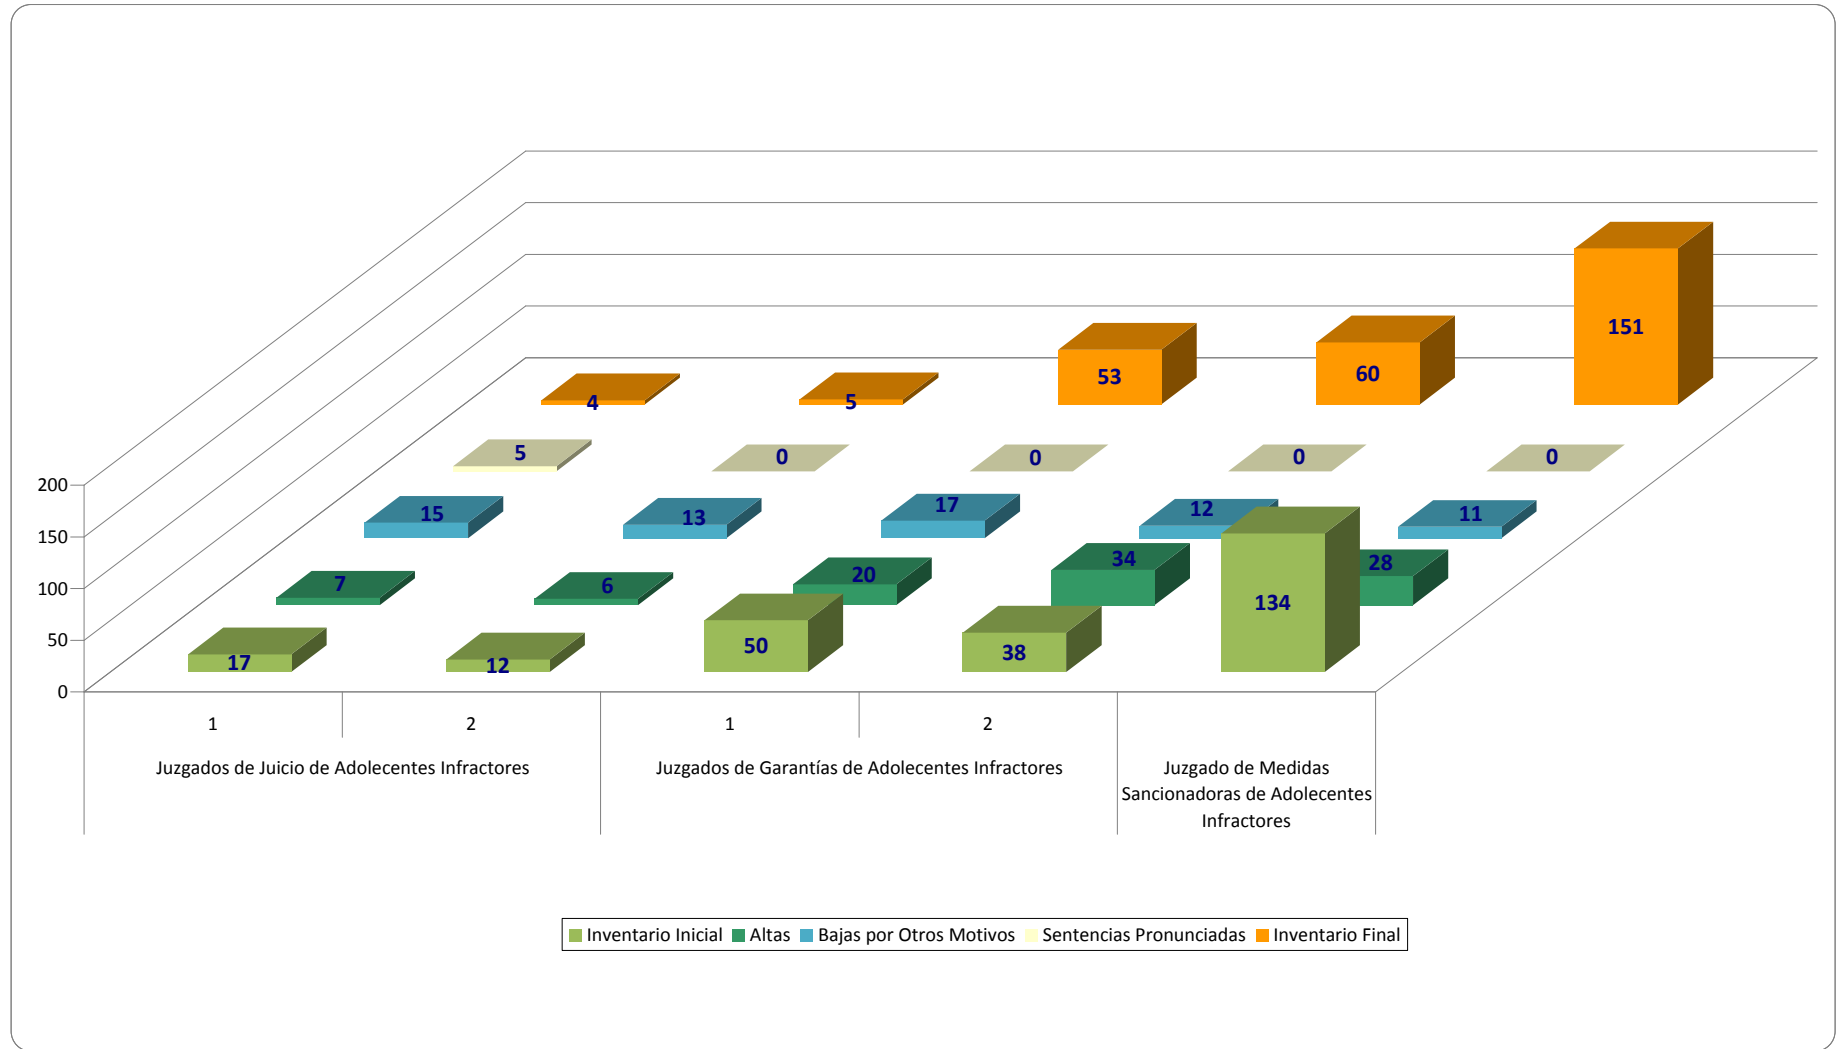

CONSEJO DE LA JUDICATURA
 DIRECCIÓN DE INFORMÁTICA
 REPORTE MENSUAL DE ACTIVIDADES
 JUZGADOS DE ADOLESCENTES INFRACTORES

	Juzgados de Juicio de Adolescentes Infractores		Total	Ene-Abr	Juzgados de Garantías de Adolescentes Infractores		Total	Ene-Abr	Juzgado de Medidas Sancionadoras de Adolescentes	Ene-Abr
	1	2			1	2				
Inventario Inicial	17	12	29	41	50	38	88	72	134	126
Altas	7	6	13	69	20	34	54	181	28	70
Bajas por Otros Motivos	15	13	28	53	17	12	29	140	11	45
Sentencias Pronunciadas	5	0	5	48	0	0	0	0	0	0
Inventario Final	4	5	9	9	53	60	113	113	151	151