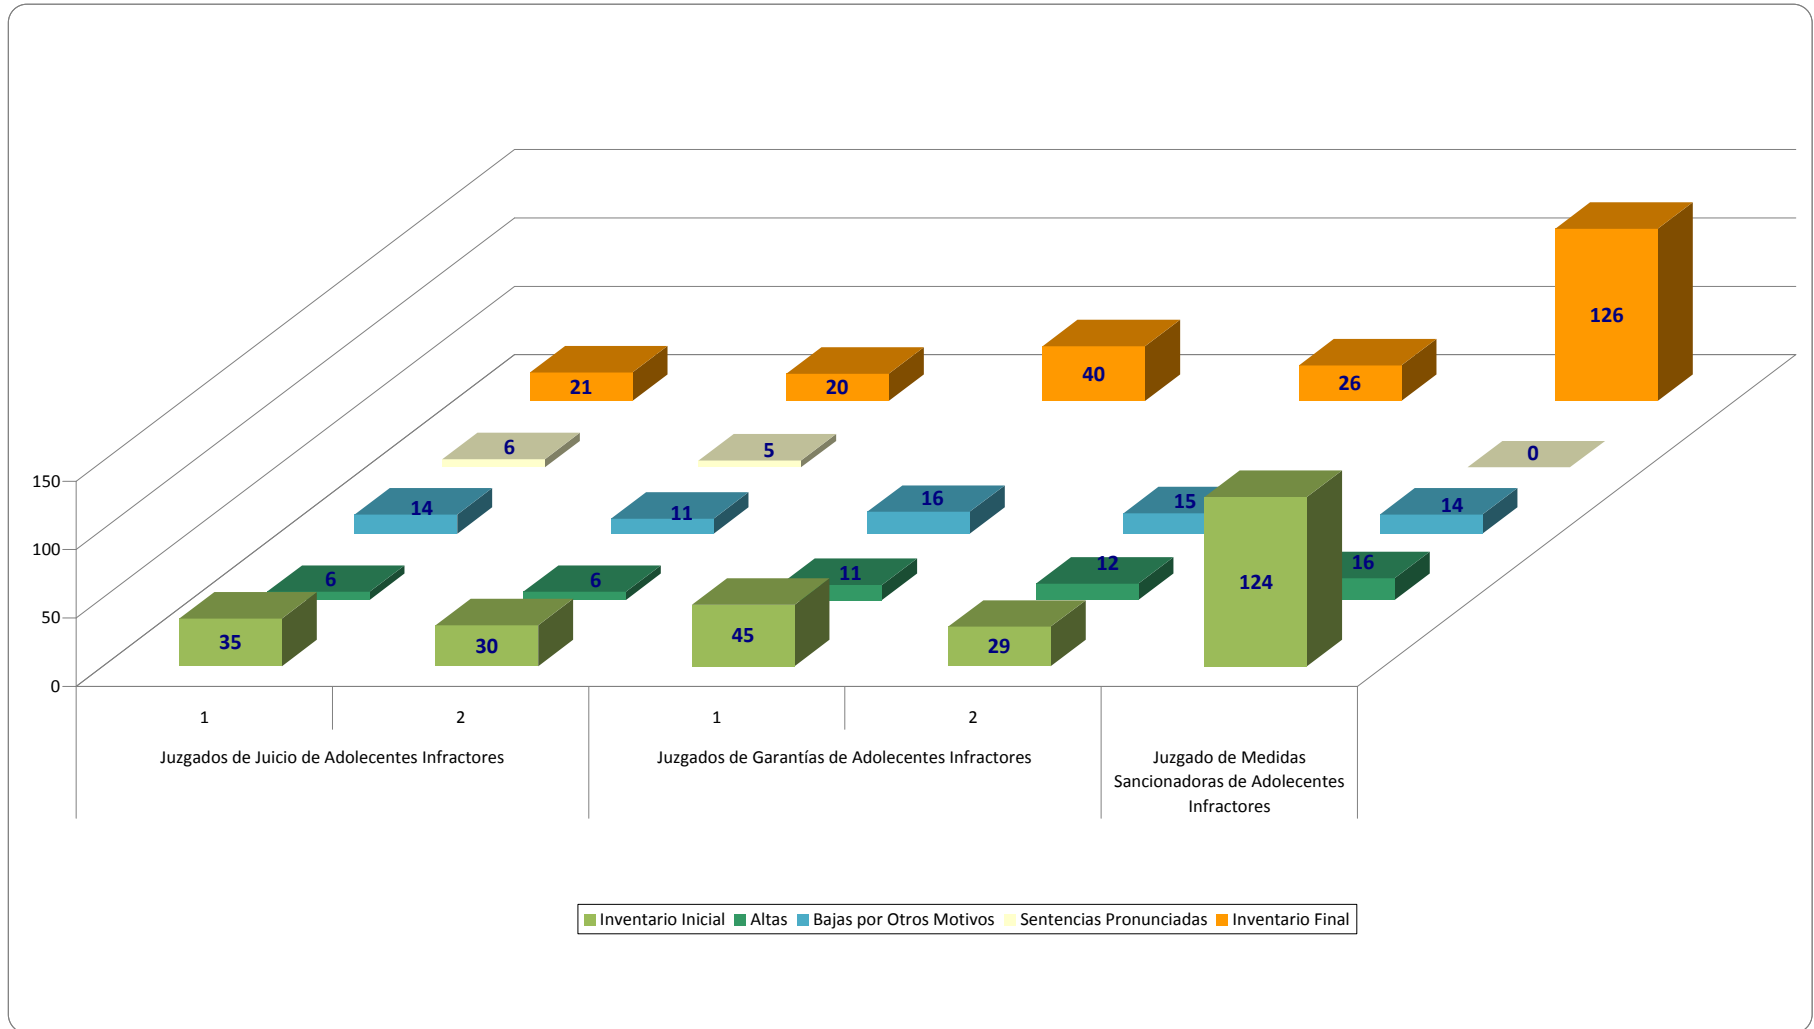

CONSEJO DE LA JUDICATURA
DIRECCIÓN DE INFORMÁTICA
REPORTE MENSUAL DE ACTIVIDADES
JUZGADOS DE ADOLESCENTES INFRACTORES

DICIEMBRE 2009

	Juzgados de Juicio de Adolescentes Infractores		Total	Ene-Dic	Juzgados de Garantías de Adolescentes Infractores		Total	Ene-Dic	Juzgado de Medidas Sancionadoras de Adolescentes Infractores	Ene-Dic
	1	2			1	2				
Inventario Inicial	35	30	65	24	45	29	74	46	124	72
Altas	6	6	12	129	11	12	23	380	16	140
Bajas por Otros Motivos	14	11	25	75	16	15	31	360	14	85
Sentencias Pronunciadas	6	5	11	37					0	1
Inventario Final	21	20	41	41	40	26	66	66	126	126