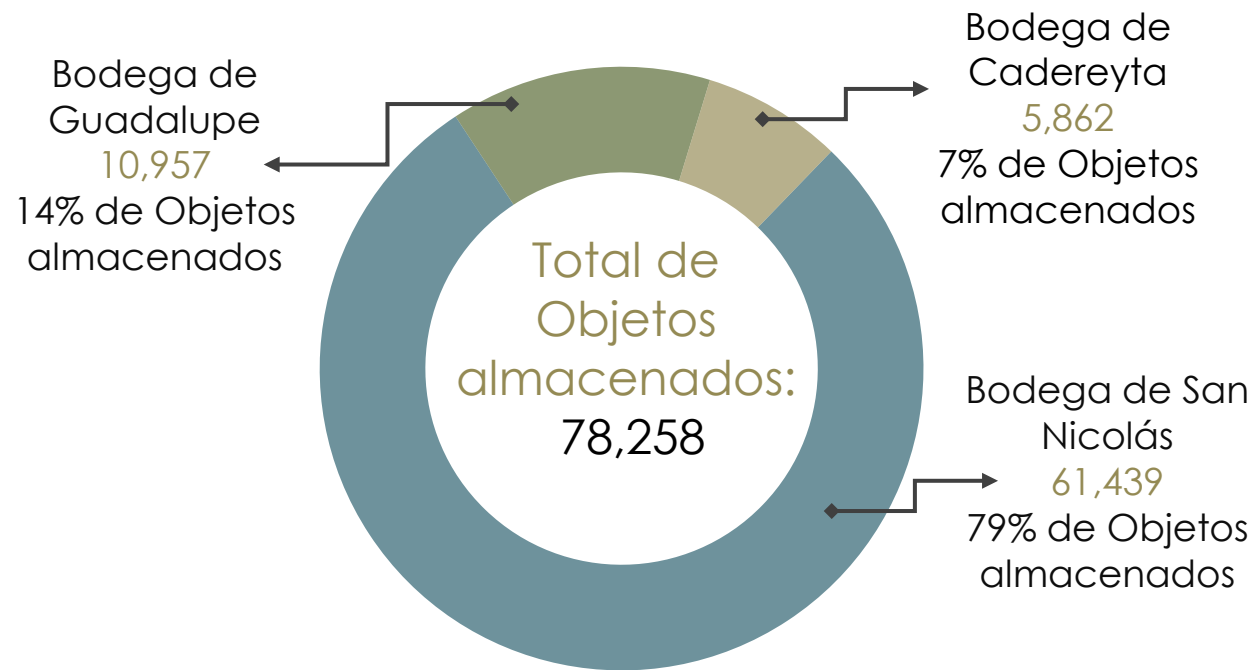

Reporte Estadístico Octubre 2018

INTEGRACIÓN ARCHIVO JUDICIAL

FLUJO DE OBJETOS DE PRODUCTO DE ROBO RECEPCIONES VS. DEVOLUCIONES

	ENE	FEB	MAR	ABR	MAY	JUN	JUL	AGO	SEP	OCT	NOV	DIC	Total
Recepción de objetos	105	78	0	0	19	0	1	0	0	9			212
Devolución de objetos	2	14	19	35	2	1	0	0	0	0			73
												Inventario General	97.84%

INGRESOS vs. EGRESOS PROMEDIO ANUAL vs. 2018

INGRESOS VS. EGRESOS DESGLOSE POR MATERIAS.

	Civil y Mercantil	Familiar	Penal	Mixtos	Salas Civiles	Salas Familiares	Salas Penales	Administrativo	Total
EXPEDIENTES INGRESADOS	28,582	11,391	6,006	2,007	156	189	1,302	971	50,604
EXPEDIENTES ENVIADOS A JUZGADO	12,442	2,376	496	410	17	6	140	106	15,993

CONTROL DE SOLICITUDES ELECTRÓNICAS

INDICADOR: ENTREGAR EL 90% EN LAS PRIMERAS 72 HORAS.

Ubicación	Cumplimiento
Bodega	99.1%
Sótano	100%
Guadalupe	100%
Cadereyta	100%
CAD	99.9%
Promedio	99.8%

	A tiempo	Fuera de tiempo	No localizadas	Canceladas	Total
Bodega	7,198	52	19	94	7,363
Sótano	104	0	0	0	104
Guadalupe	185	0	0	0	185
Cadereyta	242	0	0	0	242
CAD	7,264	4	0	0	7,268
Total	14,993	56	19	94	15,162