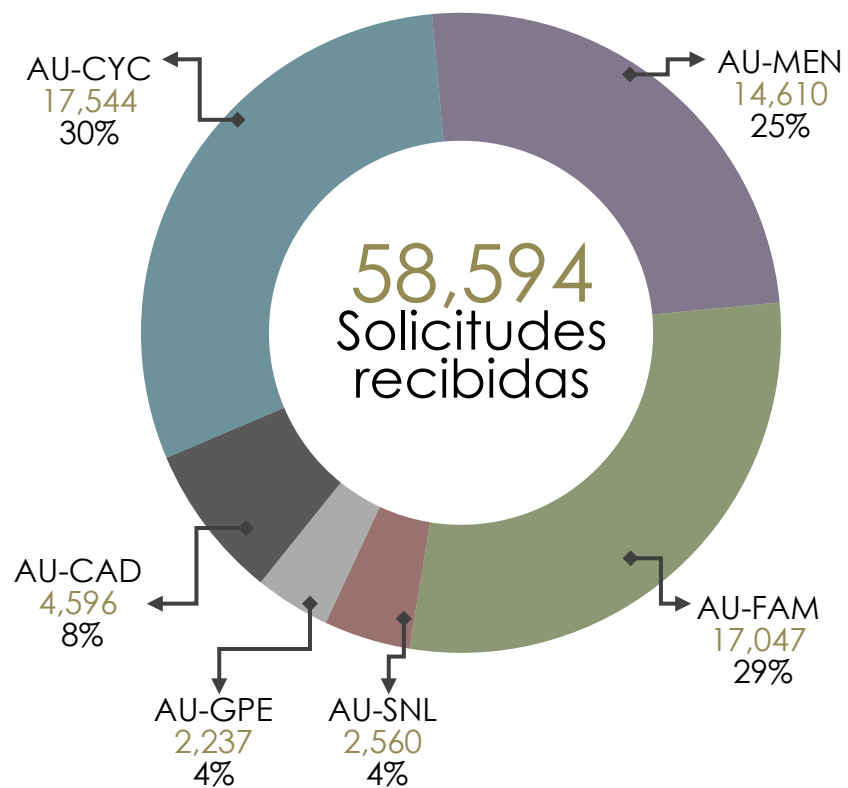

EXPEDIENTES SOLICITADOS POR JUZGADOS INDICADOR: ENTREGAR EL 90% EN 60 MINUTOS.

	AGO		SEP		OCT	
	EXP.	Indicador	EXP.	Indicador	EXP.	Indicador
AU-CYC	16,879	99%	14,996	99%	17,544	98%
AU-MEN	11,988	98%	10,519	100%	14,610	99%
AU-FAM	15,909	100%	14,757	100%	17,047	100%
AU-SNL	2,370	100%	1,962	100%	2,560	100%
AU-GPE	2,465	100%	2,172	100%	2,237	100%
AU-CAD	4,614	100%	4,114	100%	4,596	100%
Total / Promedio	54,225	99%	48,520	100%	58,594	100%