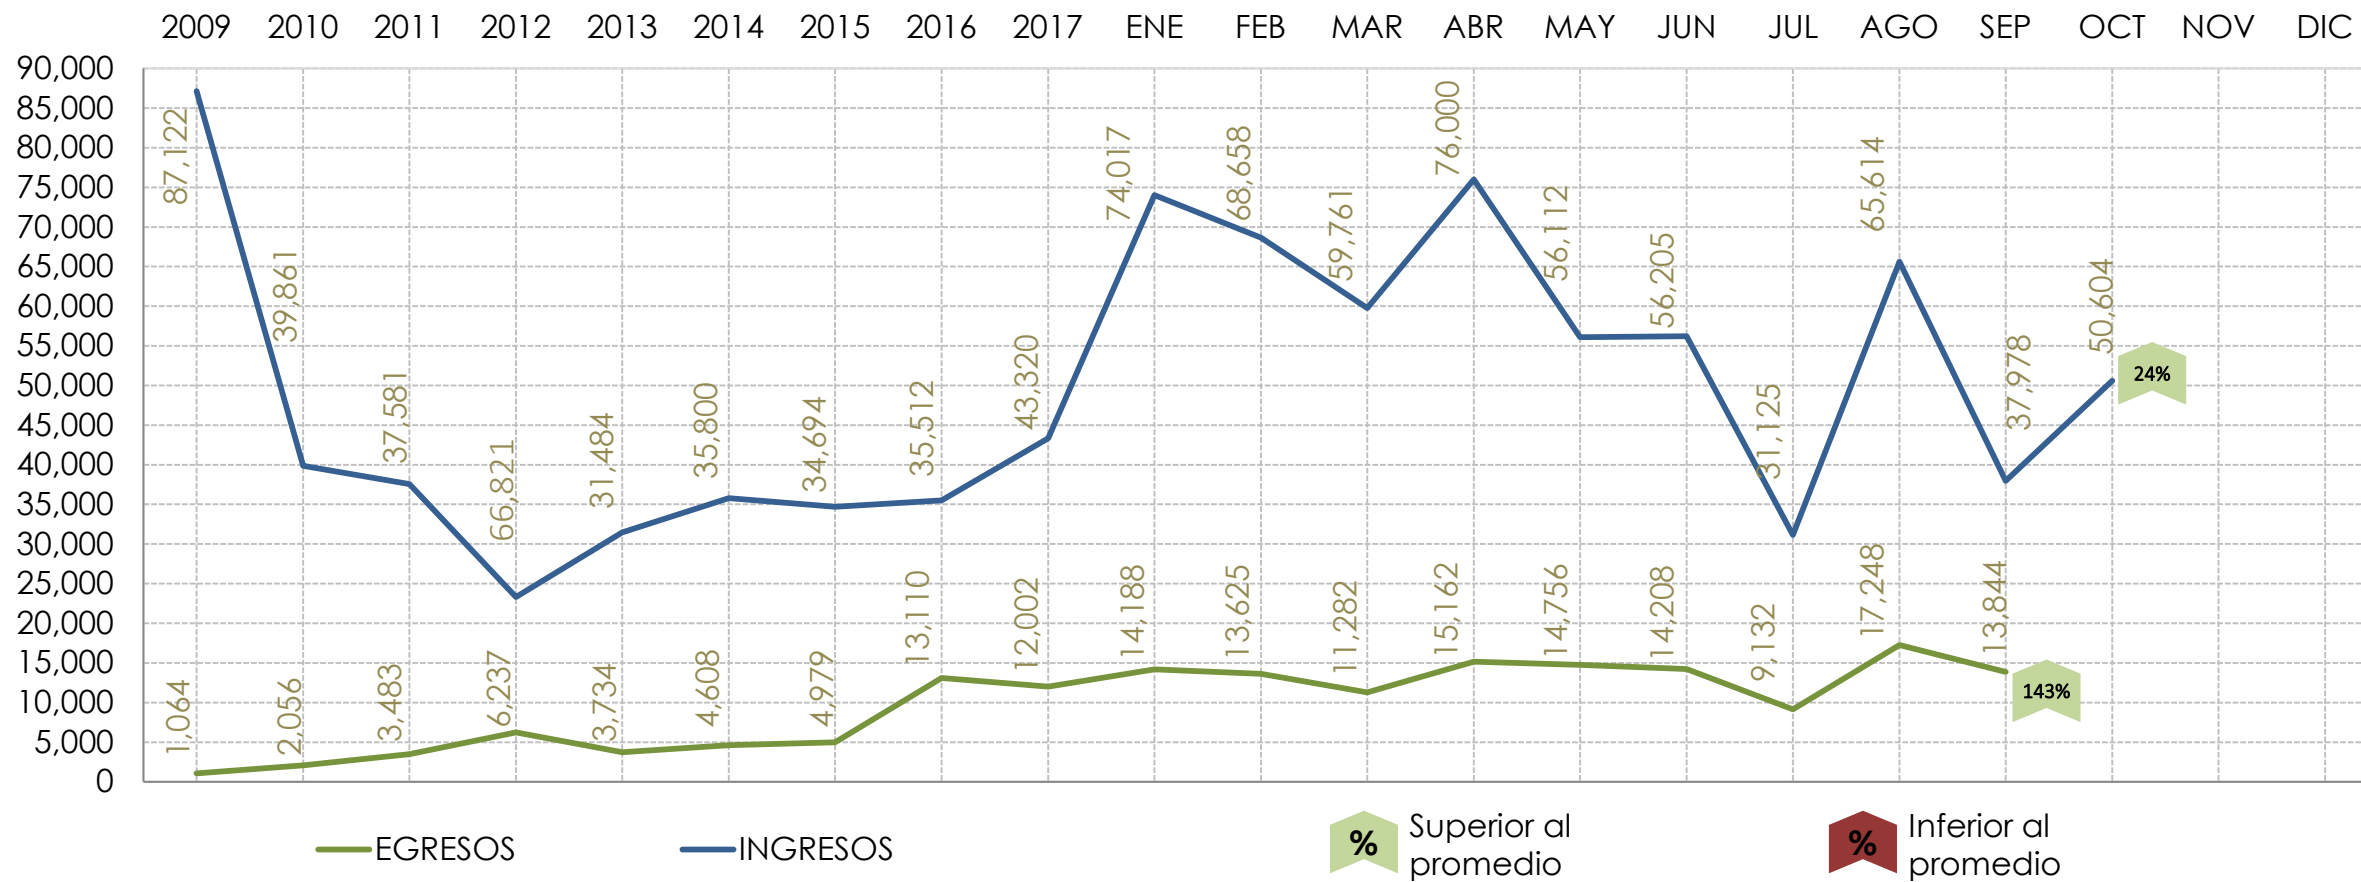

Reporte Estadístico Octubre 2018

INTEGRACIÓN ARCHIVO JUDICIAL

FLUJO DE OBJETOS DE PRODUCTO DE ROBO RECEPCIONES VS. DEVOLUCIONES

	ENE	FEB	MAR	ABR	MAY	JUN	JUL	AGO	SEP	OCT	NOV	DIC	Total
Recepción de objetos	105	78	0	0	19	0	1	0	0	9			212
Devolución de objetos	2	14	19	35	2	1	0	0	0	0			73
												Inventario General	97.84%

INGRESOS vs. EGRESOS PROMEDIO ANUAL vs. 2018

INGRESOS VS. EGRESOS DESGLOSE POR MATERIAS.

	Civil y Mercantil	Familiar	Penal	Mixtos	Salas Civiles	Salas Familiares	Salas Penales	Administrativo	Total
EXPEDIENTES INGRESADOS	28,582	11,391	6,006	2,007	156	189	1,302	971	50,604
EXPEDIENTES ENVIADOS A JUZGADO	12,442	2,376	496	410	17	6	140	106	15,993

CONTROL DE SOLICITUDES ELECTRÓNICAS

INDICADOR: ENTREGAR EL 90% EN LAS PRIMERAS 72 HORAS.

Ubicación	Cumplimiento
Bodega	99.1%
Sótano	100%
Guadalupe	100%
Cadereyta	100%
CAD	99.9%
Promedio	99.8%

	A tiempo	Fuera de tiempo	No localizadas	Canceladas	Total
Bodega	7,198	52	19	94	7,363
Sótano	104	0	0	0	104
Guadalupe	185	0	0	0	185
Cadereyta	242	0	0	0	242
CAD	7,264	4	0	0	7,268
Total	14,993	56	19	94	15,162

SOLICITUDES A TRAVÉS DE MEDIOS DE COMUNICACIÓN

INDICADOR: ENTREGAR EL 90% EN MENOS DE 72 HORAS.

	A tiempo	Fuera de tiempo	No localizadas	Canceladas	Total
Bodega	710	0	69	0	779
Sótano	51	0	1	0	52
Total	761	0	70	0	831