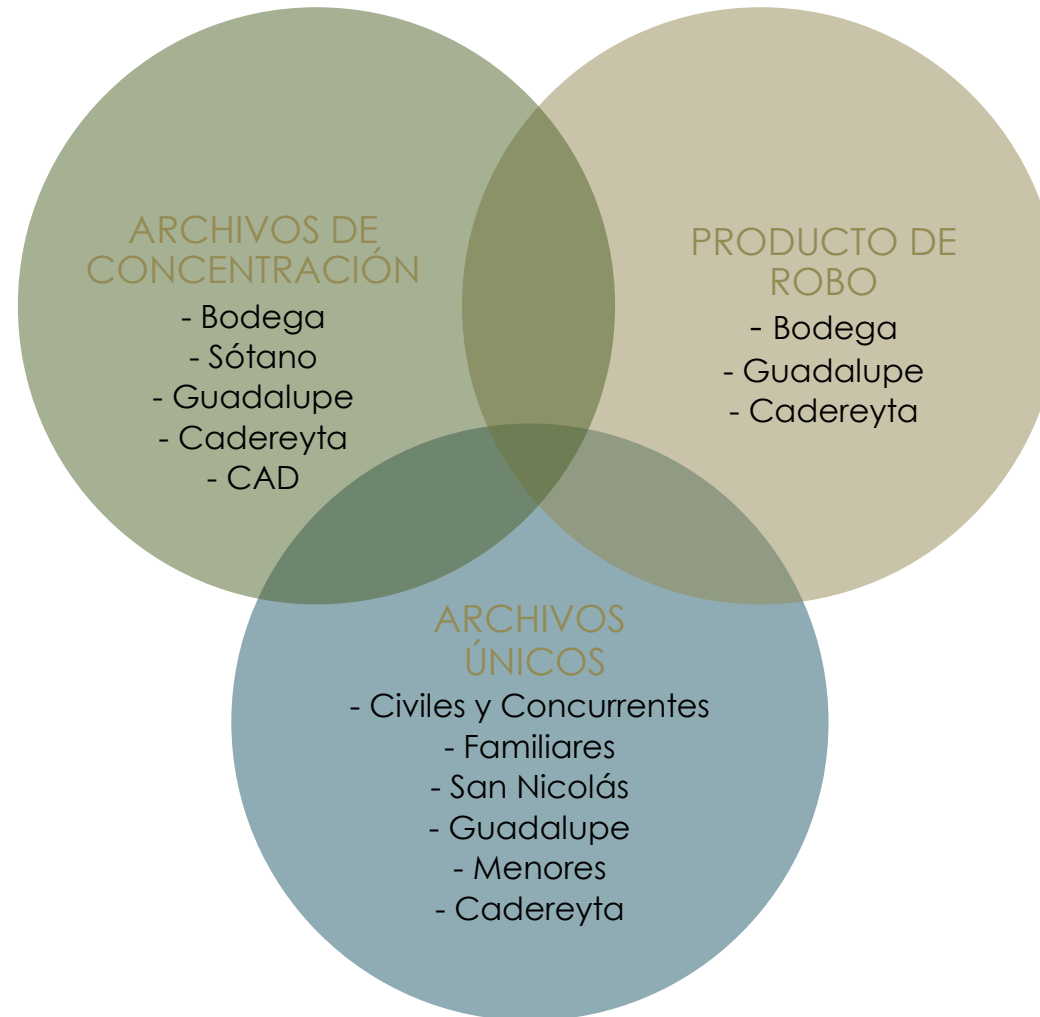

Reporte Estadístico Octubre 2018

INTEGRACIÓN ARCHIVO JUDICIAL

FLUJO DE OBJETOS DE PRODUCTO DE ROBO RECEPCIONES VS. DEVOLUCIONES

	ENE	FEB	MAR	ABR	MAY	JUN	JUL	AGO	SEP	OCT	NOV	DIC	Total
Recepción de objetos	105	78	0	0	19	0	1	0	0	9			212
Devolución de objetos	2	14	19	35	2	1	0	0	0	0			73
												Inventario General	97.84%

CONTROL DE SOLICITUDES ELECTRÓNICAS

INDICADOR: ENTREGAR EL 90% EN LAS PRIMERAS 72 HORAS.

Ubicación	Cumplimiento
Bodega	99.1%
Sótano	100%
Guadalupe	100%
Cadereyta	100%
CAD	99.9%
Promedio	99.8%

	A tiempo	Fuera de tiempo	No localizadas	Canceladas	Total
Bodega	7,198	52	19	94	7,363
Sótano	104	0	0	0	104
Guadalupe	185	0	0	0	185
Cadereyta	242	0	0	0	242
CAD	7,264	4	0	0	7,268
Total	14,993	56	19	94	15,162