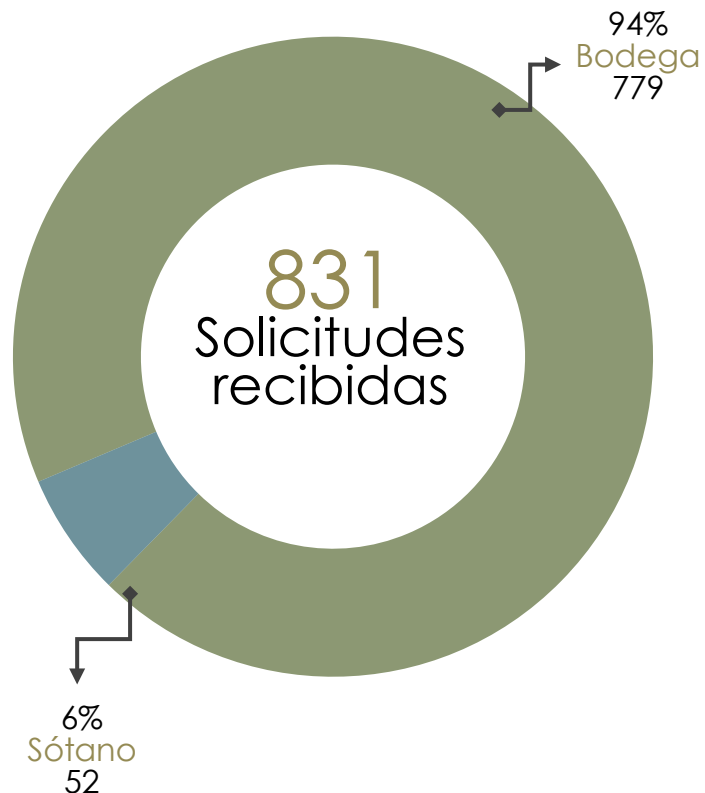

CONTROL DE SOLICITUDES ELECTRÓNICAS

INDICADOR: ENTREGAR EL 90% EN LAS PRIMERAS 72 HORAS.

Ubicación	Cumplimiento
Bodega	99.1%
Sótano	100%
Guadalupe	100%
Cadereyta	100%
CAD	99.9%
Promedio	99.8%

	A tiempo	Fuera de tiempo	No localizadas	Canceladas	Total
Bodega	7,198	52	19	94	7,363
Sótano	104	0	0	0	104
Guadalupe	185	0	0	0	185
Cadereyta	242	0	0	0	242
CAD	7,264	4	0	0	7,268
Total	14,993	56	19	94	15,162

SOLICITUDES A TRAVÉS DE MEDIOS DE COMUNICACIÓN

INDICADOR: ENTREGAR EL 90% EN MENOS DE 72 HORAS.

	A tiempo	Fuera de tiempo	No localizadas	Canceladas	Total
Bodega	710	0	69	0	779
Sótano	51	0	1	0	52
Total	761	0	70	0	831