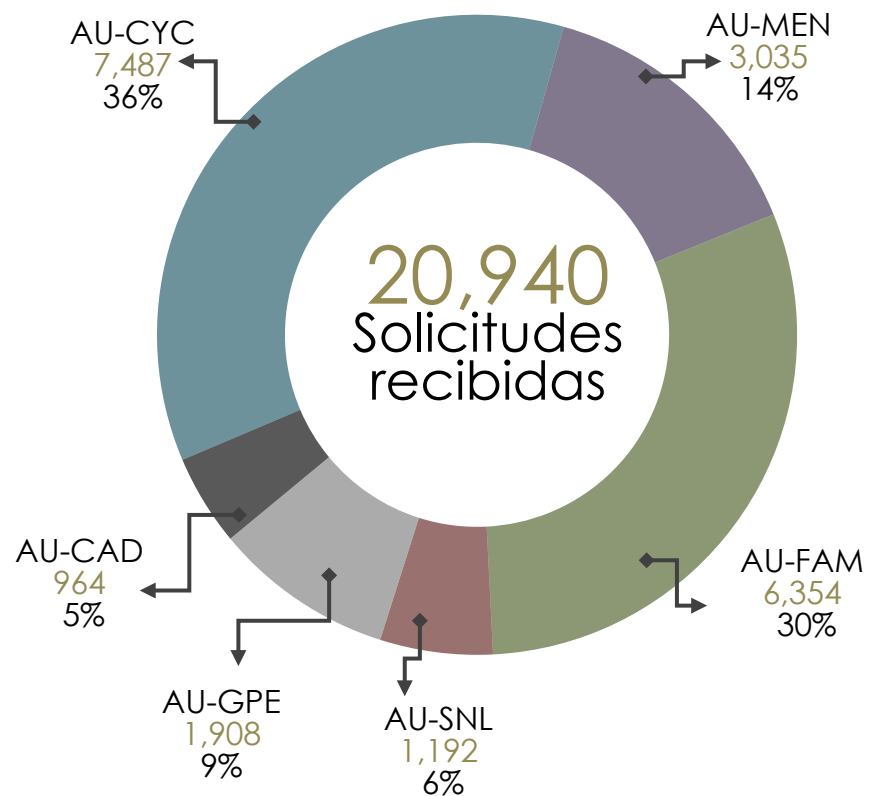

EXPEDIENTES SOLICITADOS POR ABOGADOS INDICADOR: ENTREGAR EL 90% EN 5 MINUTOS.

	AGO		SEP		OCT	
	EXP.	Indicador	EXP.	Indicador	EXP.	Indicador
AU-CYC	7,727	98%	6,330	98%	7,487	97%
AU-MEN	3,494	91%	2,973	93%	3,035	94%
AU-FAM	6,228	85%	5,115	81%	6,354	97%
AU-SNL	1,094	95%	863	97%	1,192	97%
AU-GPE	1,314	100%	1,607	98%	1,908	99%
AU-CAD	1,100	98%	802	98%	964	99%
Total / Promedio	20,957	95%	17,690	94%	20,940	97%