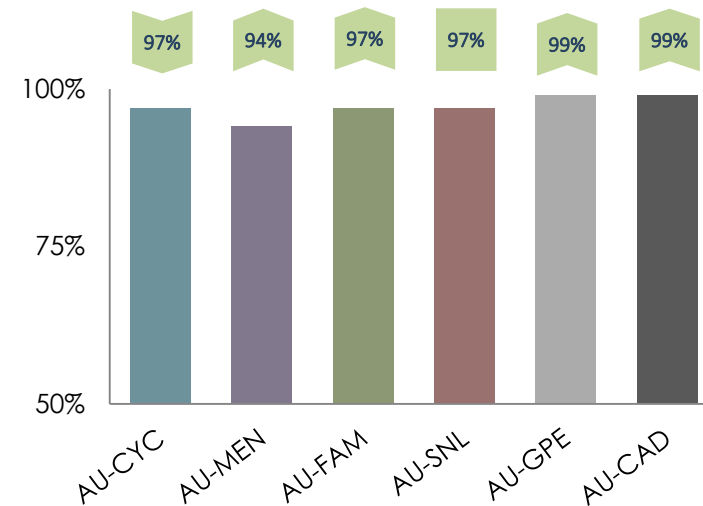

INGRESOS vs. EGRESOS PROMEDIO ANUAL vs. 2018

INGRESOS VS. EGRESOS DESGLOSE POR MATERIAS.

	Civil y Mercantil	Familiar	Penal	Mixtos	Salas Civiles	Salas Familiares	Salas Penales	Administrativo	Total
EXPEDIENTES INGRESADOS	28,582	11,391	6,006	2,007	156	189	1,302	971	50,604
EXPEDIENTES ENVIADOS A JUZGADO	12,442	2,376	496	410	17	6	140	106	15,993

CONTROL DE SOLICITUDES ELECTRÓNICAS

INDICADOR: ENTREGAR EL 90% EN LAS PRIMERAS 72 HORAS.

Ubicación	Cumplimiento
Bodega	99.1%
Sótano	100%
Guadalupe	100%
Cadereyta	100%
CAD	99.9%
Promedio	99.8%

	A tiempo	Fuera de tiempo	No localizadas	Canceladas	Total
Bodega	7,198	52	19	94	7,363
Sótano	104	0	0	0	104
Guadalupe	185	0	0	0	185
Cadereyta	242	0	0	0	242
CAD	7,264	4	0	0	7,268
Total	14,993	56	19	94	15,162

SOLICITUDES A TRAVÉS DE MEDIOS DE COMUNICACIÓN

INDICADOR: ENTREGAR EL 90% EN MENOS DE 72 HORAS.

	A tiempo	Fuera de tiempo	No localizadas	Canceladas	Total
Bodega	710	0	69	0	779
Sótano	51	0	1	0	52
Total	761	0	70	0	831

EXPEDIENTES SOLICITADOS POR ABOGADOS INDICADOR: ENTREGAR EL 90% EN 5 MINUTOS.

	AGO		SEP		OCT	
	EXP.	Indicador	EXP.	Indicador	EXP.	Indicador
AU-CYC	7,727	98%	6,330	98%	7,487	97%
AU-MEN	3,494	91%	2,973	93%	3,035	94%
AU-FAM	6,228	85%	5,115	81%	6,354	97%
AU-SNL	1,094	95%	863	97%	1,192	97%
AU-GPE	1,314	100%	1,607	98%	1,908	99%
AU-CAD	1,100	98%	802	98%	964	99%
Total / Promedio	20,957	95%	17,690	94%	20,940	97%