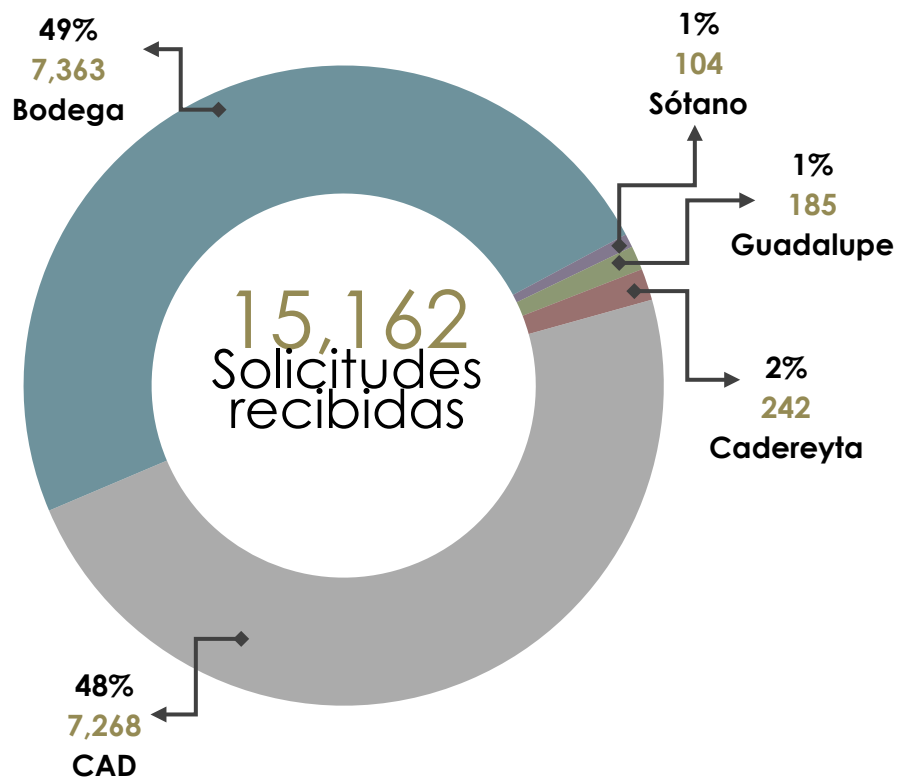

Reporte Estadístico Octubre 2018

INTEGRACIÓN ARCHIVO JUDICIAL

FLUJO DE OBJETOS DE PRODUCTO DE ROBO RECEPCIONES VS. DEVOLUCIONES

	ENE	FEB	MAR	ABR	MAY	JUN	JUL	AGO	SEP	OCT	NOV	DIC	Total
Recepción de objetos	105	78	0	0	19	0	1	0	0	9			212
Devolución de objetos	2	14	19	35	2	1	0	0	0	0			73
												Inventario General	97.84%

INGRESOS vs. EGRESOS PROMEDIO ANUAL vs. 2018

INGRESOS VS. EGRESOS DESGLOSE POR MATERIAS.

	Civil y Mercantil	Familiar	Penal	Mixtos	Salas Civiles	Salas Familiares	Salas Penales	Administrativo	Total
EXPEDIENTES INGRESADOS	28,582	11,391	6,006	2,007	156	189	1,302	971	50,604
EXPEDIENTES ENVIADOS A JUZGADO	12,442	2,376	496	410	17	6	140	106	15,993

CONTROL DE SOLICITUDES ELECTRÓNICAS

INDICADOR: ENTREGAR EL 90% EN LAS PRIMERAS 72 HORAS.

Ubicación	Cumplimiento
Bodega	99.1%
Sótano	100%
Guadalupe	100%
Cadereyta	100%
CAD	99.9%
Promedio	99.8%

	A tiempo	Fuera de tiempo	No localizadas	Canceladas	Total
Bodega	7,198	52	19	94	7,363
Sótano	104	0	0	0	104
Guadalupe	185	0	0	0	185
Cadereyta	242	0	0	0	242
CAD	7,264	4	0	0	7,268
Total	14,993	56	19	94	15,162

SOLICITUDES A TRAVÉS DE MEDIOS DE COMUNICACIÓN

INDICADOR: ENTREGAR EL 90% EN MENOS DE 72 HORAS.

	A tiempo	Fuera de tiempo	No localizadas	Canceladas	Total
Bodega	710	0	69	0	779
Sótano	51	0	1	0	52
Total	761	0	70	0	831