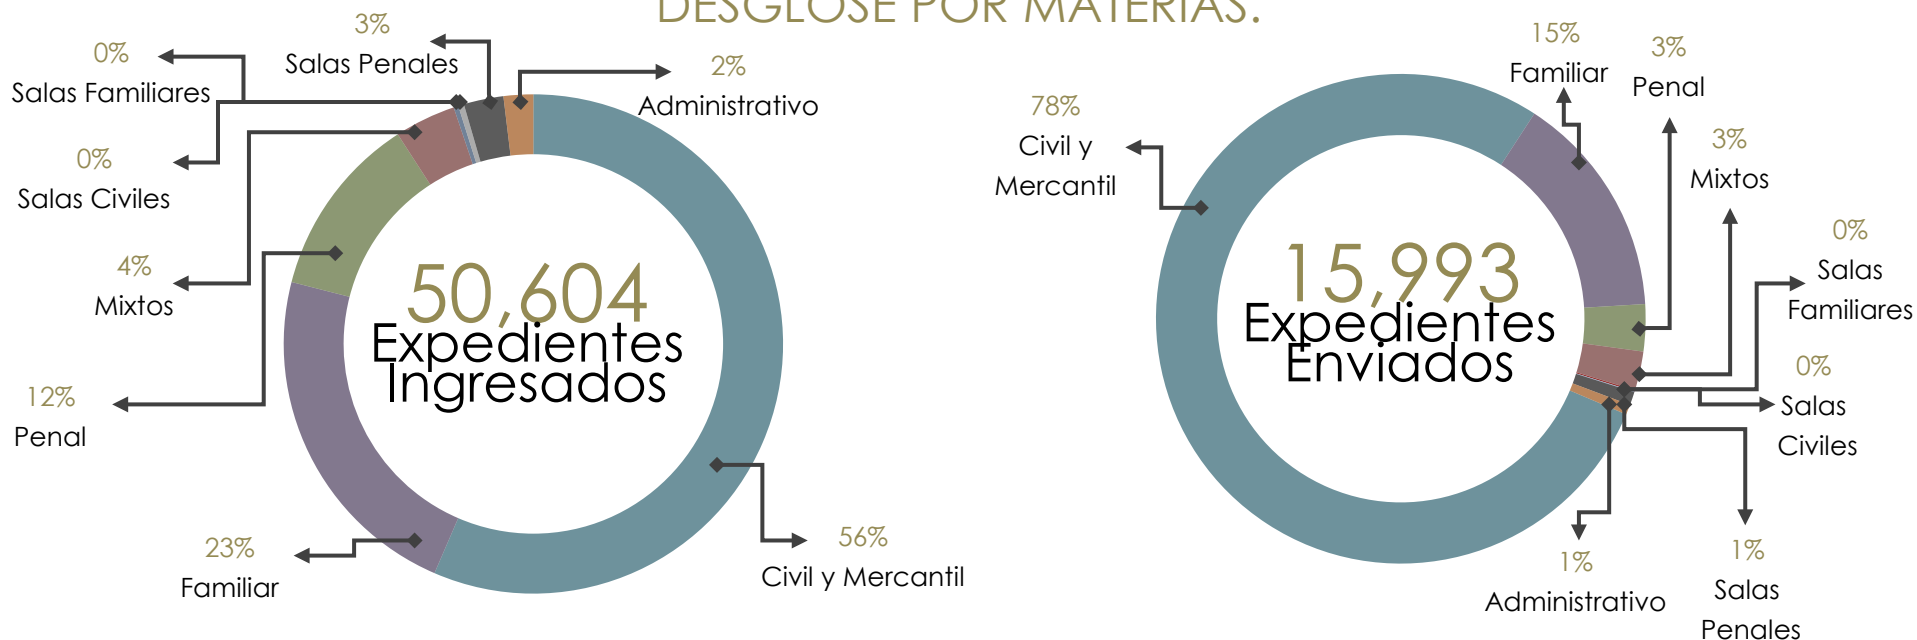

Reporte Estadístico Octubre 2018

INTEGRACIÓN ARCHIVO JUDICIAL

FLUJO DE OBJETOS DE PRODUCTO DE ROBO RECEPCIONES VS. DEVOLUCIONES

	ENE	FEB	MAR	ABR	MAY	JUN	JUL	AGO	SEP	OCT	NOV	DIC	Total
Recepción de objetos	105	78	0	0	19	0	1	0	0	9			212
Devolución de objetos	2	14	19	35	2	1	0	0	0	0			73
												Inventario General	97.84%

INGRESOS vs. EGRESOS PROMEDIO ANUAL vs. 2018

INGRESOS VS. EGRESOS DESGLOSE POR MATERIAS.

	Civil y Mercantil	Familiar	Penal	Mixtos	Salas Civiles	Salas Familiares	Salas Penales	Administrativo	Total
EXPEDIENTES INGRESADOS	28,582	11,391	6,006	2,007	156	189	1,302	971	50,604
EXPEDIENTES ENVIADOS A JUZGADO	12,442	2,376	496	410	17	6	140	106	15,993

CONTROL DE SOLICITUDES ELECTRÓNICAS

INDICADOR: ENTREGAR EL 90% EN LAS PRIMERAS 72 HORAS.

Ubicación	Cumplimiento
Bodega	99.1%
Sótano	100%
Guadalupe	100%
Cadereyta	100%
CAD	99.9%
Promedio	99.8%

	A tiempo	Fuera de tiempo	No localizadas	Canceladas	Total
Bodega	7,198	52	19	94	7,363
Sótano	104	0	0	0	104
Guadalupe	185	0	0	0	185
Cadereyta	242	0	0	0	242
CAD	7,264	4	0	0	7,268
Total	14,993	56	19	94	15,162

SOLICITUDES A TRAVÉS DE MEDIOS DE COMUNICACIÓN

INDICADOR: ENTREGAR EL 90% EN MENOS DE 72 HORAS.

	A tiempo	Fuera de tiempo	No localizadas	Canceladas	Total
Bodega	710	0	69	0	779
Sótano	51	0	1	0	52
Total	761	0	70	0	831