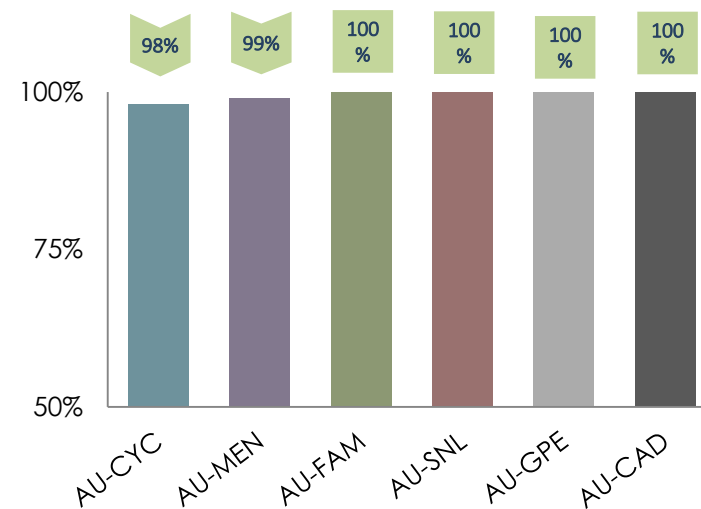

EXPEDIENTES SOLICITADOS POR JUZGADOS INDICADOR: ENTREGAR EL 90% EN 60 MINUTOS.

	AGO		SEP		OCT	
	EXP.	Indicador	EXP.	Indicador	EXP.	Indicador
AU-CYC	16,879	99%	14,996	99%	17,544	98%
AU-MEN	11,988	98%	10,519	100%	14,610	99%
AU-FAM	15,909	100%	14,757	100%	17,047	100%
AU-SNL	2,370	100%	1,962	100%	2,560	100%
AU-GPE	2,465	100%	2,172	100%	2,237	100%
AU-CAD	4,614	100%	4,114	100%	4,596	100%
Total / Promedio	54,225	99%	48,520	100%	58,594	100%